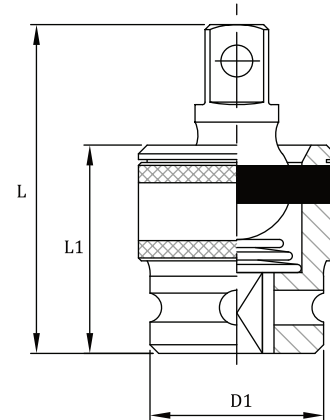

1/2 HAVALI MAFSAL ADAPTÖR

KOD NO.	ÜRÜN			FİYAT
SHA-124012	1/2 Havalı Mafsal Adaptör	5	50	12 $