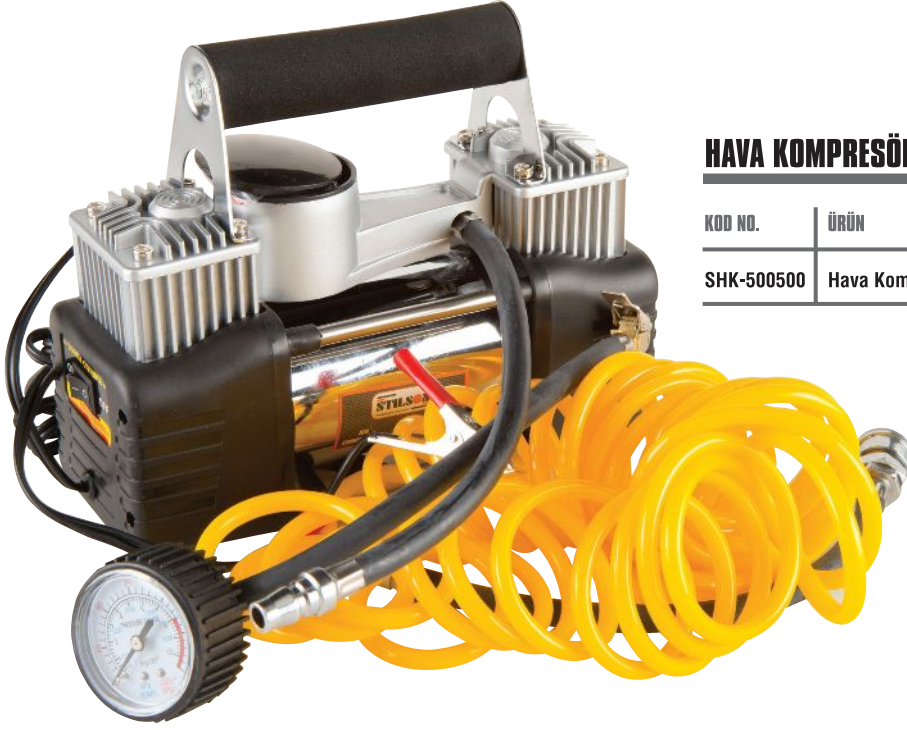

KOMPRESÖRLE