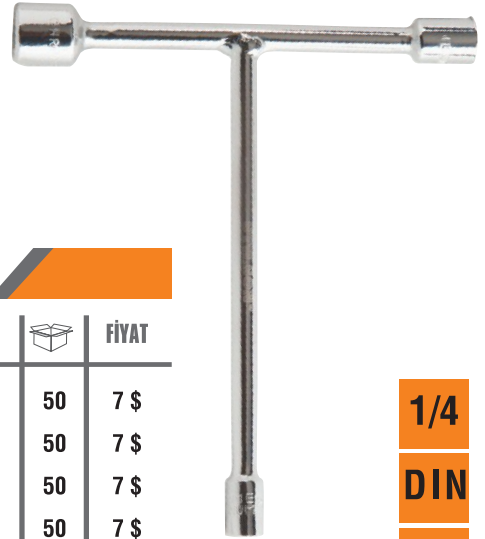

1/2

DIN

CRV

T-SAPLI LOKMA ADAPTÖR

KOD NO.	ÜRÜN			FİYAT
STL-100418	1/2 T-Saplı Lokma Tutucu	5	30	8 $

1/4

DIN

CRV

T-SAPLI LOKMA ADAPTÖR

KOD NO.	ÜRÜN			FİYAT
STL-100401	1/4 T-Saplı Lokma Tutucu	5	30	7 $

1/4

DIN

CRV

T - SAPLI LOKMA

KOD NO.	ÜRÜN			FİYAT
STL-801007	T - Saplı Lokma 7 mm	5	50	7 $
STL-801008	T - Saplı Lokma 8 mm	5	50	7 $
STL-801010	T - Saplı Lokma 10 mm	5	50	7 $
STL-801011	T - Saplı Lokma 11 mm	5	50	7 $
STL-801012	T - Saplı Lokma 12 mm	5	50	7 $
STL-801013	T - Saplı Lokma 13 mm	5	50	7 $
STL-810014	T - Saplı Lokma 14 mm	5	100	7 $
STL-810013	T - Saplı Lokma 8 x 10 x 13 mm	5	100	7 $

T - SOCKET

1/4

DIN

CRV