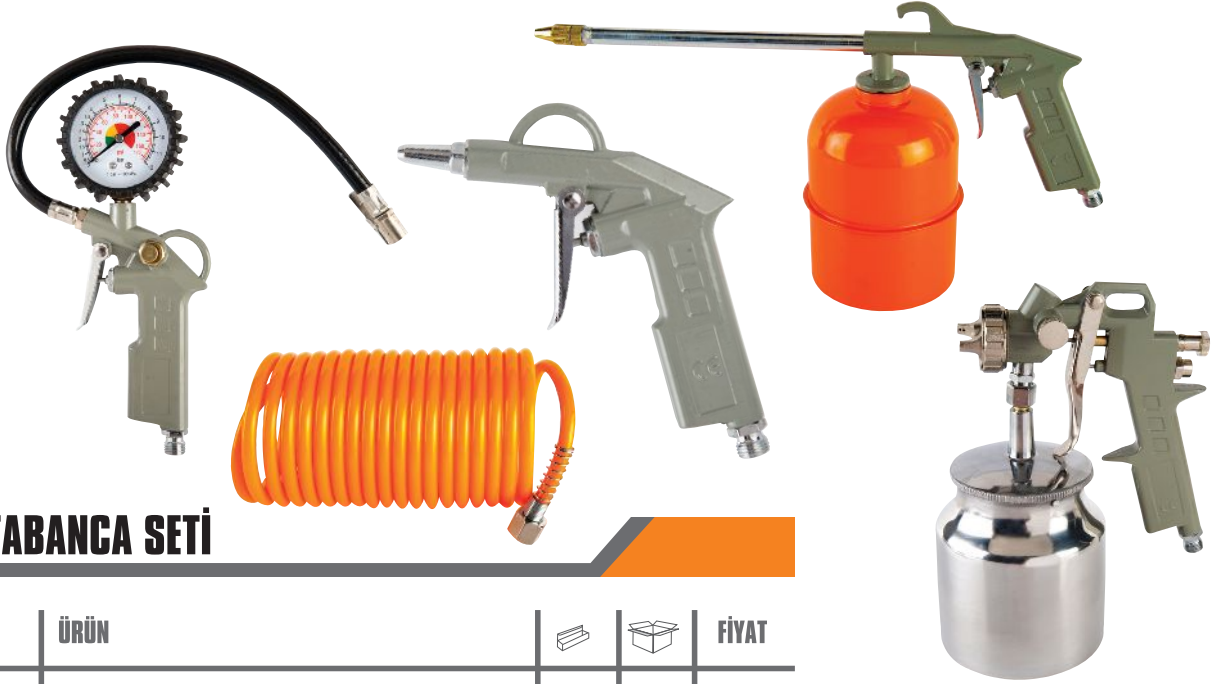

KOD NO.	ÜRÜN			FİYAT
SHK-500500	Hava Kompresörü Çakmaklı 500 PSI	1	4	70 \$

HAVA KOMPRESÖRÜ ÇAKMAKLI

KOD NO.	ÜRÜN			FİYAT
SHK-250250	Hava Kompresörü Çakmaklı 250 PSI Işıklı	1	8	36 \$

AYAK POMPASI

KOD NO.	ÜRÜN			FİYAT
SAP-055120	Ayak Pompası KALIN P-STON	1	20	12 \$