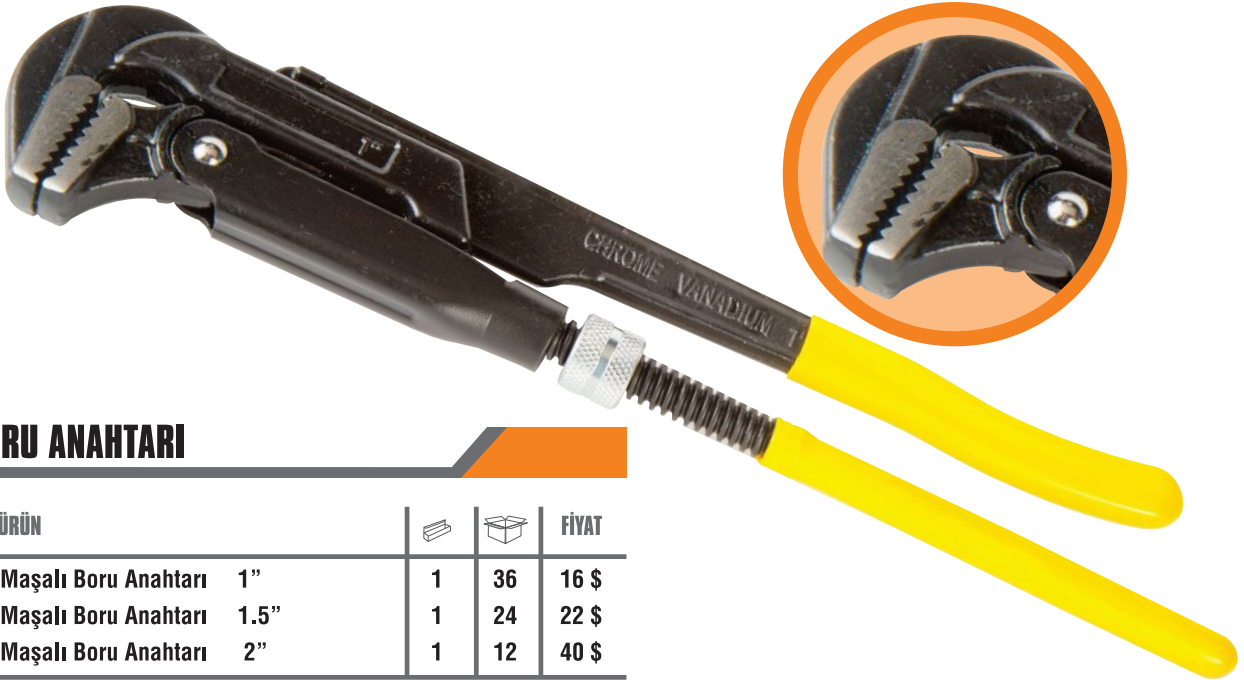

MAŞALI BORU ANAHTARI

KOD NO.	ÜRÜN			FİYAT
SMA-010101	Maşalı Boru Anahtarı 1"	1	36	16 $
SMA-150015	Maşalı Boru Anahtarı 1.5"	1	24	22 $
SMA-200020	Maşalı Boru Anahtarı 2"	1	12	40 $