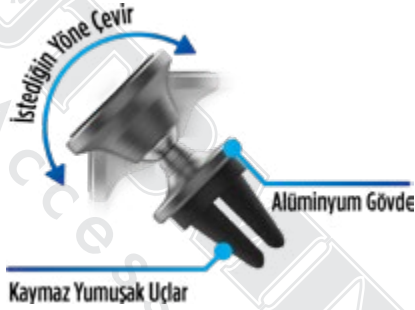

**Deluxe Mıknatıslı
Telefon Tutucu**

Art No **44541**

Kutu Adedi **20** adet

FİYAT: 136,00 TL