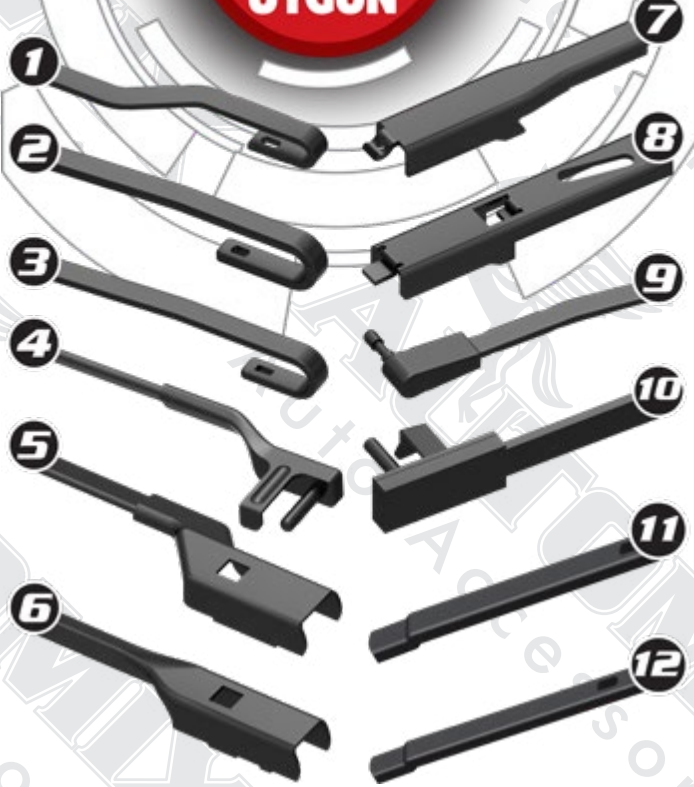

12 TİP SİLECEK KOLUNA UYGUN