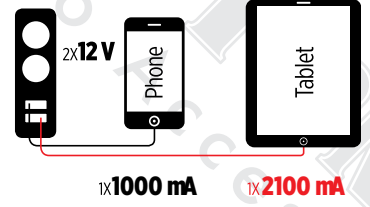

Acil zamanlarda, düşük batarya uyarısı aldığınızda iletişiminizi kesmeden dilediğiniz gibi cihazınızı kullanma olanağı sağlar.

Yeni nesil  
**Tablet ve Telefonlar için**  
for tablets  
iphone / ipad

**2'li Çakmak Soketi  
Usb'li 3100 mA**