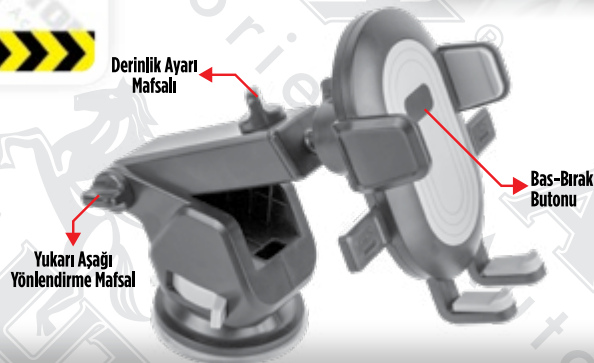

Teleskopik Telefon Tutucu

Art No **44544**

Kutu Adedi **10** adet

FİYAT: 154,00 TL