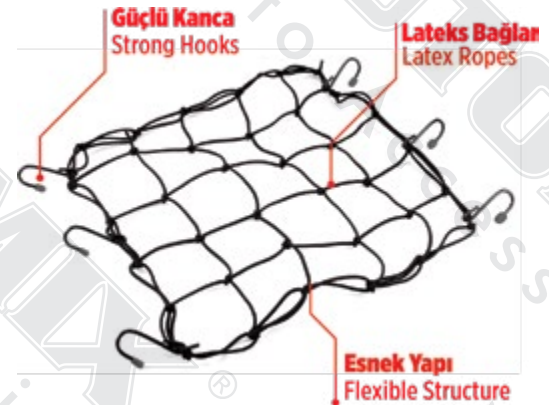

Büyük ebadı ve kancaları sayesinde aracın bagajında kullanılır ve cisimlerin savurmasını engeller.  
 Aracınızda güvenli ve konforlu sürüş sağlar.  
 Portbagaj araçlarda yükün kolayca bağlanmasına yardımcı olur.