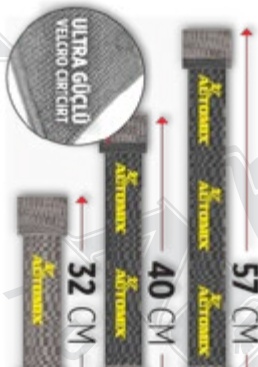

Bagajınızı
5 Farklı
Şekilde
Düzenleme
İmkani

**Automix Yapboz
Bagaj Organizer**

ArtNo **39670**

Koli Adedi **48** adet

Kutu Adedi **6** adet

FİYAT: 105,00 TL

Bagajınızdaki
Yükleri
Sabitleyin!

Velcro cırt bantları sayesinde bagaj içerisinde dilediğiniz noktaya tutturarak kullanabilirsiniz. Ergonomik tasarım. Bagaj dağınıklığına karşı pratik çözüm. Bagajdaki yüklerinizi sabitleyin.

**Automix Bagaj
Sabitleyici**

ArtNo **39630**

Koli Adedi **150** adet

FİYAT: 40,50 TL

**3
ADET**

**Elastik Bagaj
Sabitleyici**

ArtNo **39935**

Koli Adedi **120** adet

FİYAT: 46,00 TL

Üç farklı boyutlu velcro cırtcirtli elastik bagaj sabitleyici sayesinde bagajınızdaki eşya ve yüklerinizi kolaylıkla sabitleyebilirsiniz.