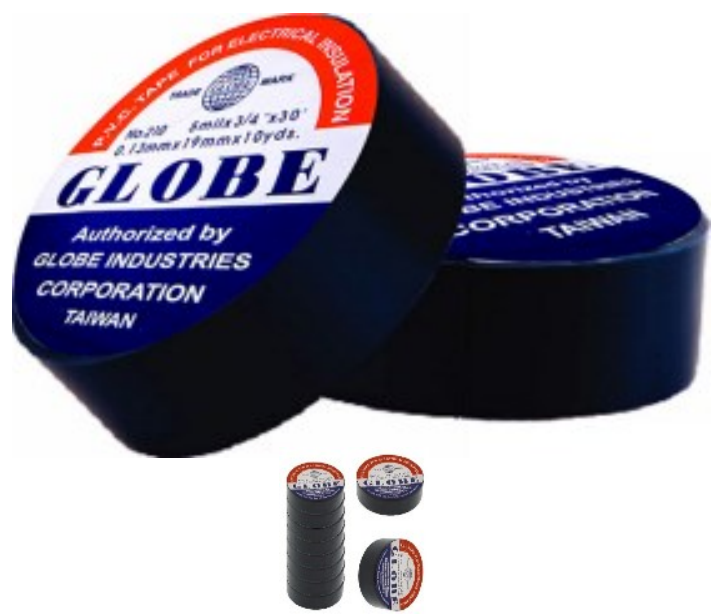

İZOLE BANT-ELEKTRİK BANDI

Renkli
Karışık
Koli

**EXTRA
STRONG**

(\$)

19x10 GOLD
SİYAH & KIRMIZI

500

0,22\$

İZOLE BANT-ELEKTRİK BANDI

**EXTRA
STRONG**

(\$)

17x3
SİYAH MEG

500

0,10\$

KALIN İZOLE BANT

UZUN
ÖMÜRLÜ

PROFESYONEL

(\$)

50x25
SİYAH

100

1,20\$

İZOLE BANT-ELEKTRİK BANDI

(\$)

19x10
SİYAH GLOBE

500