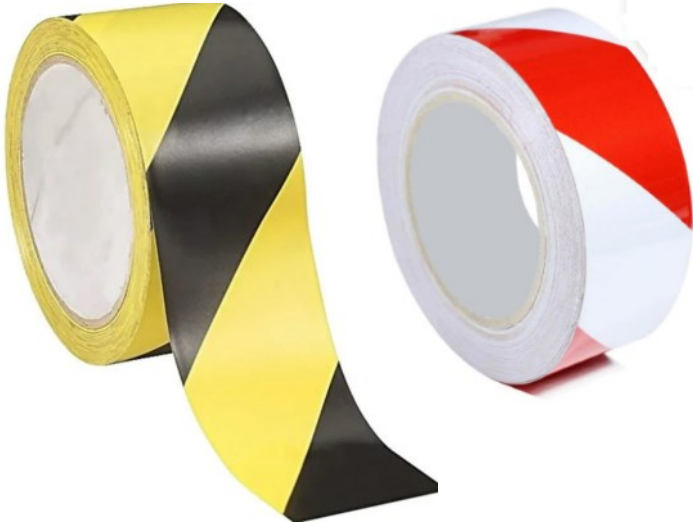

KENDİNDEN ERİYEN BANT

*Kauçuk
Yalıtım
Bandı*

↔	📦	(€)
19x8	120	1,20€

İKAZ BANDI

↔	📦	(\$)
EKO KÜÇÜK BOY EKTRA KALIN	24	0,88\$
EKO BÜYÜK BOY EKTRA KALIN	12	1,88\$

YER İŞARETLEME BANDI

↔	📦	(\$)
25x33	36	1,60\$
50x33	24	2,99\$