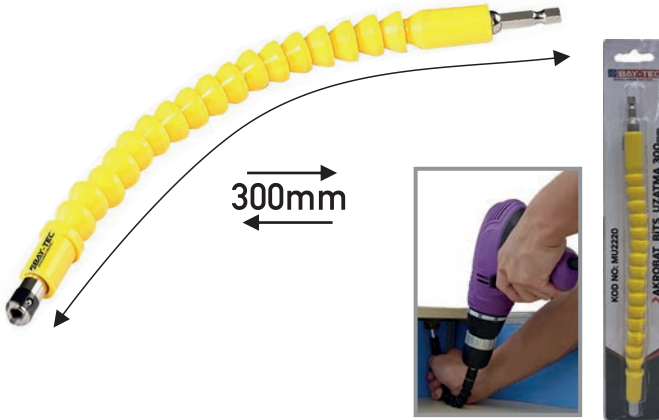

ADAPTÖRLER

SDS PLUS LOKMA ADAPTÖRÜ 1/2

BARKOD NO	KOD NO	ÖLÇÜ	PAKET	KOLİ	FİYAT
8681128537269	MU2156	1/2 65mm	5	200	1.35 $

MANYETİK SOMUN ADAPTÖRÜ

BARKOD NO	KOD NO	ÖLÇÜ	PAKET	KOLİ	FİYAT
8681128534381	MU2170	8 x 45mm	12	480	0.36 $
8681128535838	MU2172	8 x 65mm	10	400	0.44 $
8681128534756	MU2180	10 x 45mm	10	400	0.39 $
8681128534398	MU2181	11 x 45mm	8	320	0.47 $
8681128534404	MU2182	12 x 45mm	8	320	0.47 $
8681128534763	MU2190	13 x 48mm	5	200	0.52 $
8681128534411	MU2191	14 x 65mm	4	160	0.72 $

AKROBAT BİTS UZATMA 300MM

BARKOD NO	KOD NO	ÖLÇÜ	PAKET	KOLİ	FİYAT
8683498860848	MU2220	12" 300mm	20	300	2.30 $