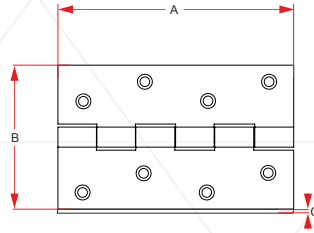

YAPRAK MENTEŞE  
LEAF HINGE

A	B	C
49 mm	36 mm	0,90 mm
61,50 mm	39 mm	0,90 mm
72 mm	40,50 mm	0,90 mm
87 mm	56 mm	1,20 mm
98,50 mm	63,50 mm	1,40 mm
98,50 mm	63,50 mm	1,80 mm
112 mm	68,50 mm	1,80 mm

123 Kod	★ Ürün Cinsi	📦 Kutu Adeti	📦 Koli Adeti	₺ Fiyat
ER-290	1840 x 2 mm	1 Düzine	75 Düzine	160,00 ₺
ER-291	1840 x 2,5 mm	1 Düzine	50 Düzine	180,00 ₺
ER-292	1840 x 3 mm	1 Düzine	32 Düzine	200,00 ₺
ER-293	1840 x 3,5 mm	1 Düzine	22 Düzine	320,00 ₺
ER-294	1840-4 x 1,5 mm	1 Düzine	16 Düzine	440,00 ₺
ER-295	1840-4x 2 mm	1 Düzine	13 Düzine	500,00 ₺
ER-296	1840 x 5 mm	1 Düzine	10 Düzine	720,00 ₺