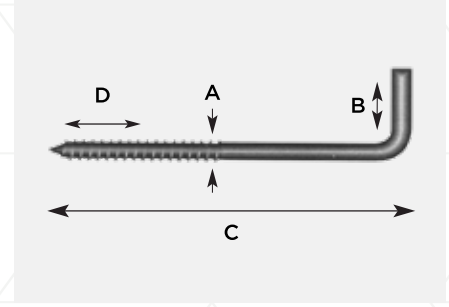

123 Kod	★ Ürün Cinsi	A	B	C	D	Kutu Adeti	Koli Adeti	₺ Fiyat
ER-210	3	3.00	13	30	13	100 Adet	6.000 Adet	1,60 ₺
ER-211	4	3.50	13	40	18	100 Adet	6.000 Adet	1,80 ₺
ER-212	5	4.00	13	50	30	100 Adet	3.000 Adet	2,00 ₺
ER-213	6	4.00	13	60	30	100 Adet	3.000 Adet	2,60 ₺
ER-214	7	4.20	13	70	35	100 Adet	2.000 Adet	3,00 ₺
ER-215	8	4.50	13	80	35	100 Adet	2.000 Adet	3,40 ₺
ER-216	Pano Çivisi 3,5x80	3.50	13	80	35	200 Adet	4.000 Adet	3,00 ₺