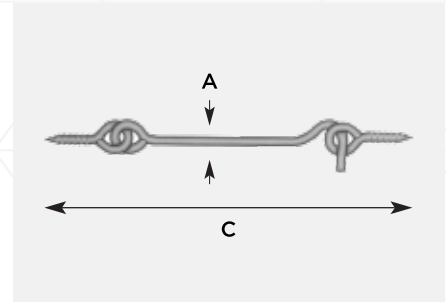

MAYMUNCUK
PICKLOCK

123 Kod	★ Ürün Cinsi	A	C	📏 Piton	📦 Kutu Adeti	📦 Koli Adeti	₺ Fiyat
ER-170	30	2.50	30	16x30	100 Adet	3.000 Adet	6,50 ₺
ER-171	40	3.15	40	16x30	100 Adet	2.000 Adet	5,40 ₺
ER-172	50	3.50	50	16x40	100 Adet	2.000 Adet	5,60 ₺
ER-173	60	3.50	60	17x50	100 Adet	1.200 Adet	7,60 ₺
ER-174	80	3.50	80	17x50	100 Adet	1.200 Adet	8,40 ₺
ER-175	100	3.50	100	18x60	100 Adet	1.200 Adet	9,40 ₺
ER-176	120	4.00	120	19x70	100 Adet	1.200 Adet	9,80 ₺
ER-177	140	4.00	140	19x70	50 Adet	600 Adet	10,20 ₺
ER-178	160	4.50	160	20x80	50 Adet	600 Adet	17,00 ₺
ER-179	180	4.50	180	20x80	50 Adet	400 Adet	20,00 ₺
ER-180	200	4.50	200	20x80	50 Adet	400 Adet	22,00 ₺
ER-181	250	5.00	250	20x80	50 Adet	400 Adet	32,00 ₺