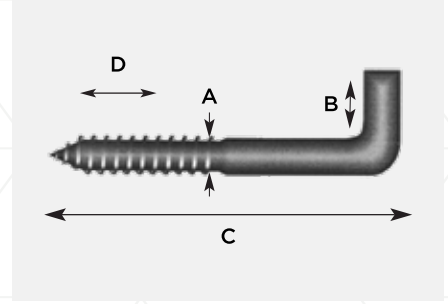

ŞOFBEN ÇİVİSİ WATER HEATER BIDET SCREW

123 Kod	★ Ürün Cinsi	A	B	C	D	Kutu Adeti	Koli Adeti	₺ Fiyat
ER-230	1	5.30	21	55	35	100 Adet	1.200 Adet	3,40 ₺
ER-231	2	5.30	21	65	35	100 Adet	1.200 Adet	4,00 ₺
ER-232	3	5.60	24	73	45	100 Adet	1.200 Adet	4,80 ₺
ER-233	4	5.60	24	83	45	100 Adet	1.200 Adet	6,00 ₺