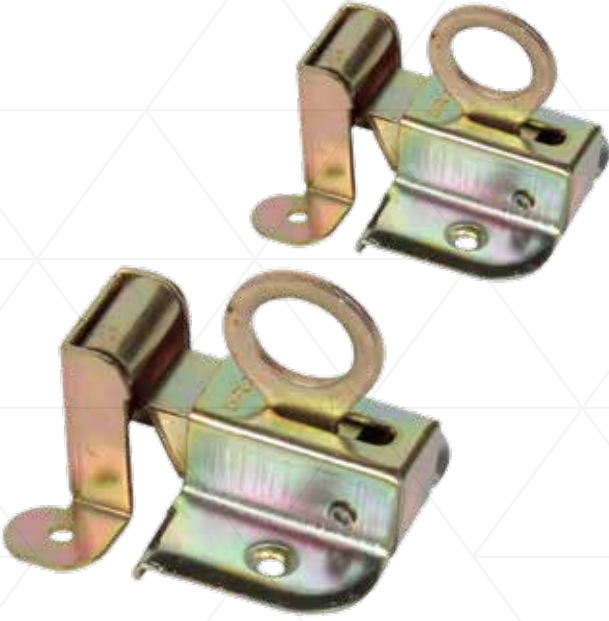

AYARLI ÇARPMA ADJUSTABLE SHOCK

123 Kod	★ Ürün Cinsi	📦 Kutu Adeti	📦 Koli Adeti	₺ Fiyat
ER-746	Çarpma	10 Adet	100 Adet	46,00 ₺

FRENLİ MAKAS ADJUSTABLE BRAKE