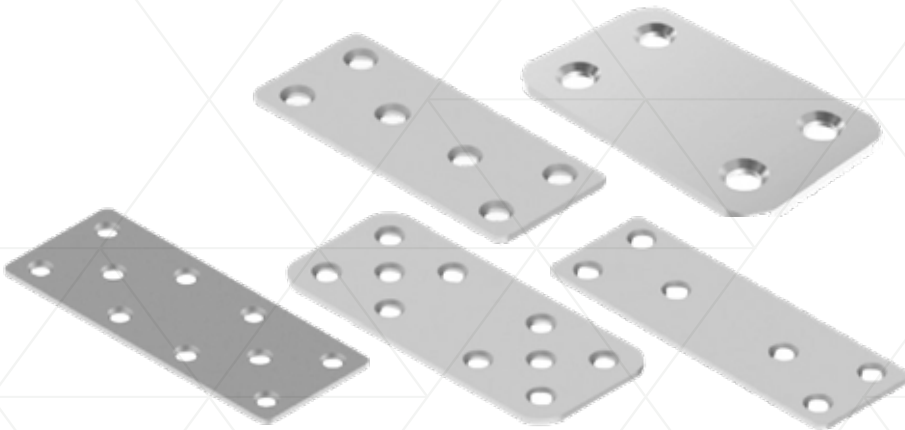

DÜZ GÖNYE
FLAT MITER

123 Kod	★ Ürün Cinsi	📦 Koli Adeti	₺ Fiyat
ER-780	30x50	100 Adet	4,00 ₺
ER-781	30x70	100 Adet	5,50 ₺
ER-782	30x90	100 Adet	7,80 ₺
ER-783	40x60	100 Adet	7,00 ₺
ER-784	40x80	100 Adet	8,80 ₺
ER-785	40x100	100 Adet	11,00 ₺
ER-786	45x120	100 Adet	15,00 ₺
ER-787	60x100	100 Adet	18,00 ₺