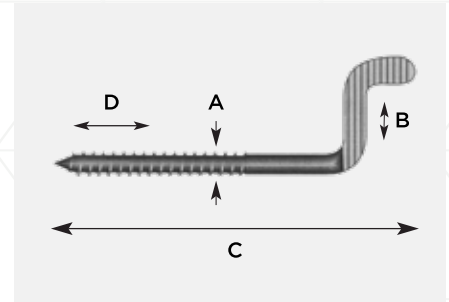

MİM MANDAL MIME LATCH

123 Kod	★ Ürün Cinsi	A	B	C	D	Kutu Adeti	Koli Adeti	₺ Fiyat
ER-220	1	3.50	25	38	18	100 Adet	3.000 Adet	2,40 ₺
ER-221	2	3.50	25	48	20	100 Adet	3.000 Adet	2,60 ₺
ER-222	3	4.00	25	58	20	100 Adet	3.000 Adet	3,20 ₺
ER-223	4	4.20	25	68	30	100 Adet	3.000 Adet	4,20 ₺
ER-224	5	4.50	25	78	35	100 Adet	2.000 Adet	4,60 ₺