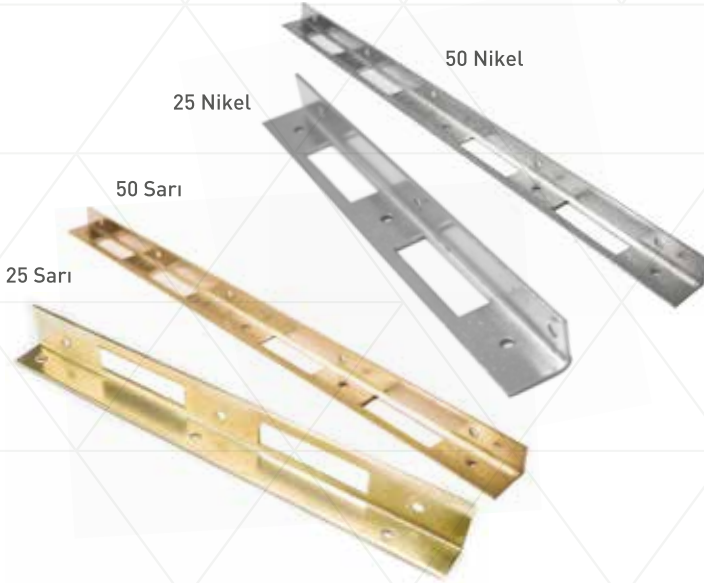

KİLİT KARŞILIKLARI
SAFETY BRACKET

123 Kod	★ Ürün Cinsi	📦 Kutu Adeti	📦 Koli Adeti	₺ Fiyat
ER-350	25 Nikel	25 Adet	200 Adet	40,00 ₺
ER-351	25 Sarı	25 Adet	200 Adet	40,00 ₺
ER-352	50 Nikel	25 Adet	150 Adet	80,00 ₺
ER-353	50 Sarı	25 Adet	150 Adet	80,00 ₺
ER-354	Extra Boy	100 Adet	1.000 Adet	11,00 ₺

KAPI TAMPONLARI
DOOR STOPPERS