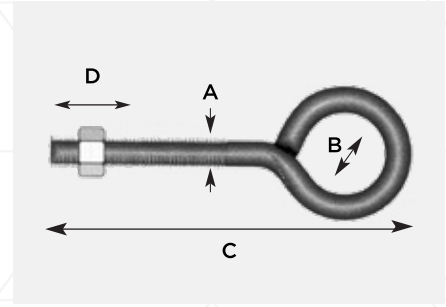

KAYNAKLI PİTON
WELDED SCREWS

Not: Ayrıca çeşitli boy ve ebatlarda piton, vida ve kanca çeşitleri özel sipariş üzerine yapılabilmektedir.

123 Kod	★ Ürün Cinsi	A	B	C	D	📦 Kutu Adeti	📦 Koli Adeti	₺ Fiyat
ER-125	M6x70	5.20	16	70	39	100 Adet	1.200 Adet	12,00 ₺
ER-126	M6x80	5.20	16	80	43	100 Adet	1.200 Adet	12,00 ₺
ER-127	M6x90	5.20	16	90	43	100 Adet	1.200 Adet	12,00 ₺