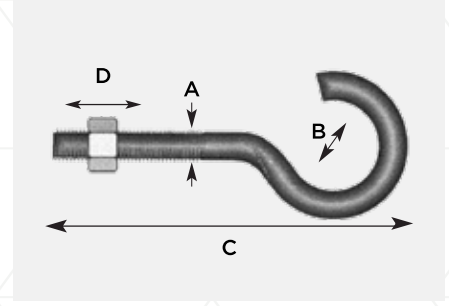

METRİK PİTON METRIC EYE SCREWS