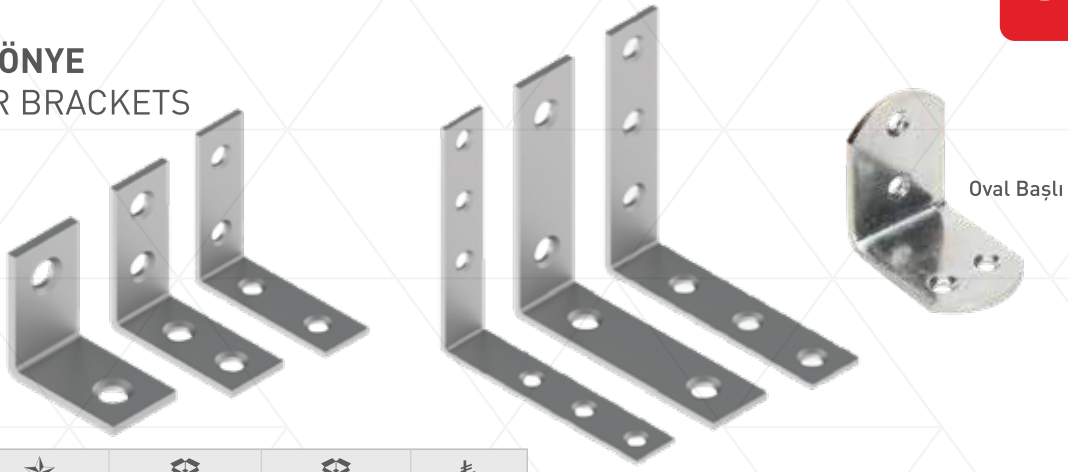

MASA GÖNYE CORNER BRACKETS

Oval Başlı

123 Kod	★ Ürün Cinsi	📦 Kutu Adeti	📦 Koli Adeti	₺ Fiyat
ER-260	15x25	150 Adet	1.800 Adet	2,00 ₺
ER-261	15x35	150 Adet	1.800 Adet	2,40 ₺
ER-262	15x45	100 Adet	1.200 Adet	3,20 ₺
ER-263	15x55	100 Adet	1.200 Adet	3,80 ₺
ER-264	15x65	100 Adet	1.200 Adet	4,20 ₺
ER-265	15x75	100 Adet	800 Adet	4,70 ₺
ER-275	20x25	100 Adet	1.200 Adet	2,40 ₺
ER-266	20x35	100 Adet	1.200 Adet	3,20 ₺
ER-267	20x45	100 Adet	1.200 Adet	4,20 ₺
ER-268	20x55	50 Adet	600 Adet	4,70 ₺
ER-269	20x65	50 Adet	600 Adet	5,80 ₺
ER-270	20x75	50 Adet	600 Adet	6,80 ₺
ER-271	20x85	50 Adet	400 Adet	10,00 ₺
ER-272	20x95	50 Adet	400 Adet	11,00 ₺
ER-273	Oval Başlı	250 Adet	2.000 Adet	3,20 ₺