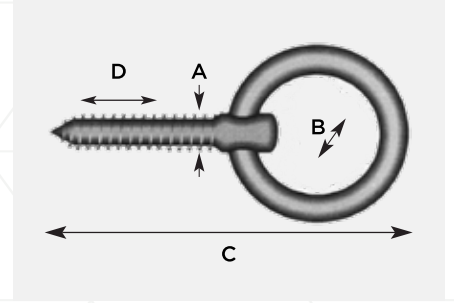

## HALKALI VİDA RING SCREWS

**Not:** Ayrıca çeşitli boy ve ebatlarda piton, vida ve kanca çeşitleri özel sipariş üzerine yapılabilmektedir.

123 Kod	★ Ürün Cinsi	A	B	C	D	Kutu Adeti	Koli Adeti	₺ Fiyat
ER-155	5 mm	5	30	95	38	50 Adet	600 Adet	11,00 ₺
ER-156	6 mm	6.35	30	105	38	50 Adet	600 Adet	13,00 ₺
ER-157	8 mm	7.50	30	110	58	50 Adet	600 Adet	17,00 ₺
ER-158	10 mm	8.80	35	130	70	30 Adet	360 Adet	26,00 ₺