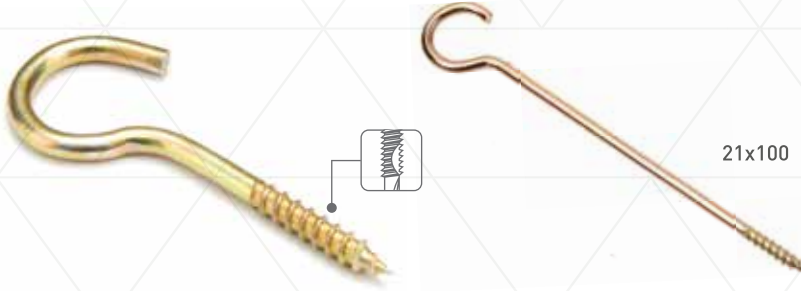

## AÇIK PİTON OPEN EYE SCREWS

123 Kod	★ Ürün Cinsi	A	B	C	D	Kutu Adeti	Koli Adeti	₺ Fiyat
ER-101	16x30	2.58	7	28	10	60 Grosa	12000 Adet	1,16 ₺
ER-102	16x40	2.98	8	34	14	60 Grosa	9000 Adet	1,10 ₺
ER-103	17x50	2.98	10	38	14	60 Grosa	9000 Adet	1,10 ₺
ER-104	18x60	3.15	11	40	17	30 Grosa	6000 Adet	1,30 ₺
ER-105	19x60	3.48	12	45	22	30 Grosa	6000 Adet	1,60 ₺
ER-106	19x70	3.48	12	45	22	30 Grosa	6000 Adet	1,60 ₺
ER-107	20x70	3.98	12	46	25	20 Grosa	4000 Adet	1,75 ₺
ER-108	20x80	3.98	14	52	25	20 Grosa	4000 Adet	1,75 ₺
ER-109	21x80	4.22	16	60	25	100 Adet	2.000 Adet	1,80 ₺
ER-110	21x100	4.22	18	68	25	100 Adet	2.000 Adet	2,00 ₺
ER-111	21x200	4.20	18	140	25	100 Adet	1.200 Adet	3,40 ₺
ER-112	22x130	4.38	20	80	35	100 Adet	1.200 Adet	2,70 ₺
ER-113	23x150	5.25	22	85	35	100 Adet	1.200 Adet	3,40 ₺
ER-114	24x175	5.58	24	100	45	100 Adet	1.200 Adet	3,80 ₺
ER-115	24x200	5.58	30	135	45	75 Adet	900 Adet	5,20 ₺