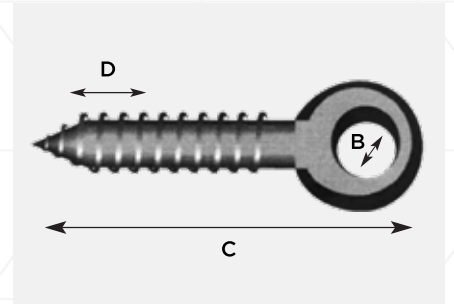

GÖZLÜ VIDA
EYED SCREW

Not: Ayrıca çeşitli boy ve ebatlarda piton, vida ve kanca çeşitleri özel sipariş üzerine yapılabilmektedir.

123 Kod	★ Ürün Cinsi	📦 Kutu Adeti	📦 Koli Adeti	₺ Fiyat
ER-165	M5	100 Adet	3.000 Adet	6,80 ₺
ER-166	M6	50 Adet	1.500 Adet	7,80 ₺
ER-167	M8	50 Adet	1.500 Adet	10,00 ₺
ER-168	M10	50 Adet	600 Adet	17,50 ₺