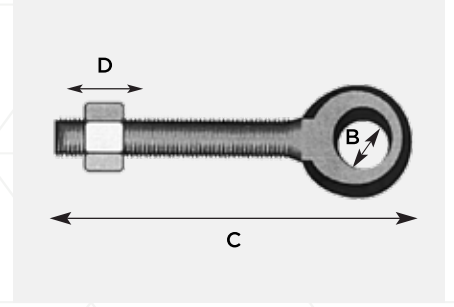

GÖZLÜ CİVATA
EYE BOLT

Not: Ayrıca çeşitli boy ve ebatlarda piton, vida ve kanca çeşitleri özel sipariş üzerine yapılabilmektedir.

123 Kod	★ Ürün Cinsi	📦 Kutu Adeti	📦 Koli Adeti	₺ Fiyat
ER-160	M5	100 Adet	3.000 Adet	7,00 ₺
ER-161	M6	50 Adet	1.500 Adet	8,00 ₺
ER-162	M8	50 Adet	1.500 Adet	11,00 ₺
ER-163	M10	50 Adet	600 Adet	18,00 ₺