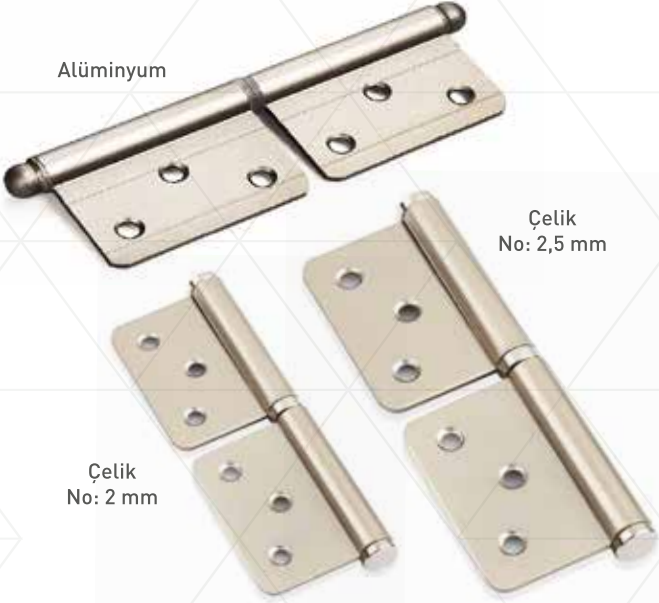

CERMAN VE ALÜMİNYUM YÖNSÜZ MENTEŞE

CERMAN DIRECTIONAL HINGE

Alüminyum

Çelik
No: 2,5 mm

Çelik
No: 2 mm

123 Kod	★ Ürün Cinsi	📦 Kutu Adeti	📦 Koli Adeti	₺ Fiyat
ER-642	Çelik - No: 2 mm	20 Adet	240 Adet	32,00 ₺
ER-643	Çelik - No: 2,5 mm	20 Adet	240 Adet	36,00 ₺
ER-644	Alüminyum - 12 cm	35 Adet	420 Adet	50,00 ₺