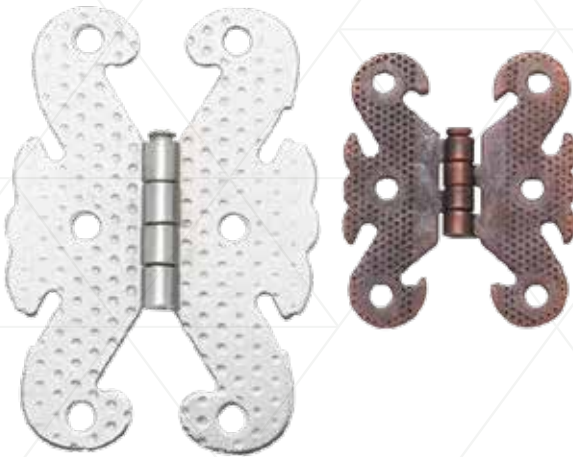

SAC KELEBEK MENTEŞE
BUTTERFLY HINGE

Not: Nikel renkte fiyat farkı bulunmaktadır.

123 Kod	★ Ürün Cinsi	📦 Kutu Adeti	📦 Koli Adeti	₺ Fiyat
ER-310	No: 2	100 Adet	2.000 Adet	9,00 ₺
ER-311	No: 4	100 Adet	2.000 Adet	13,00 ₺