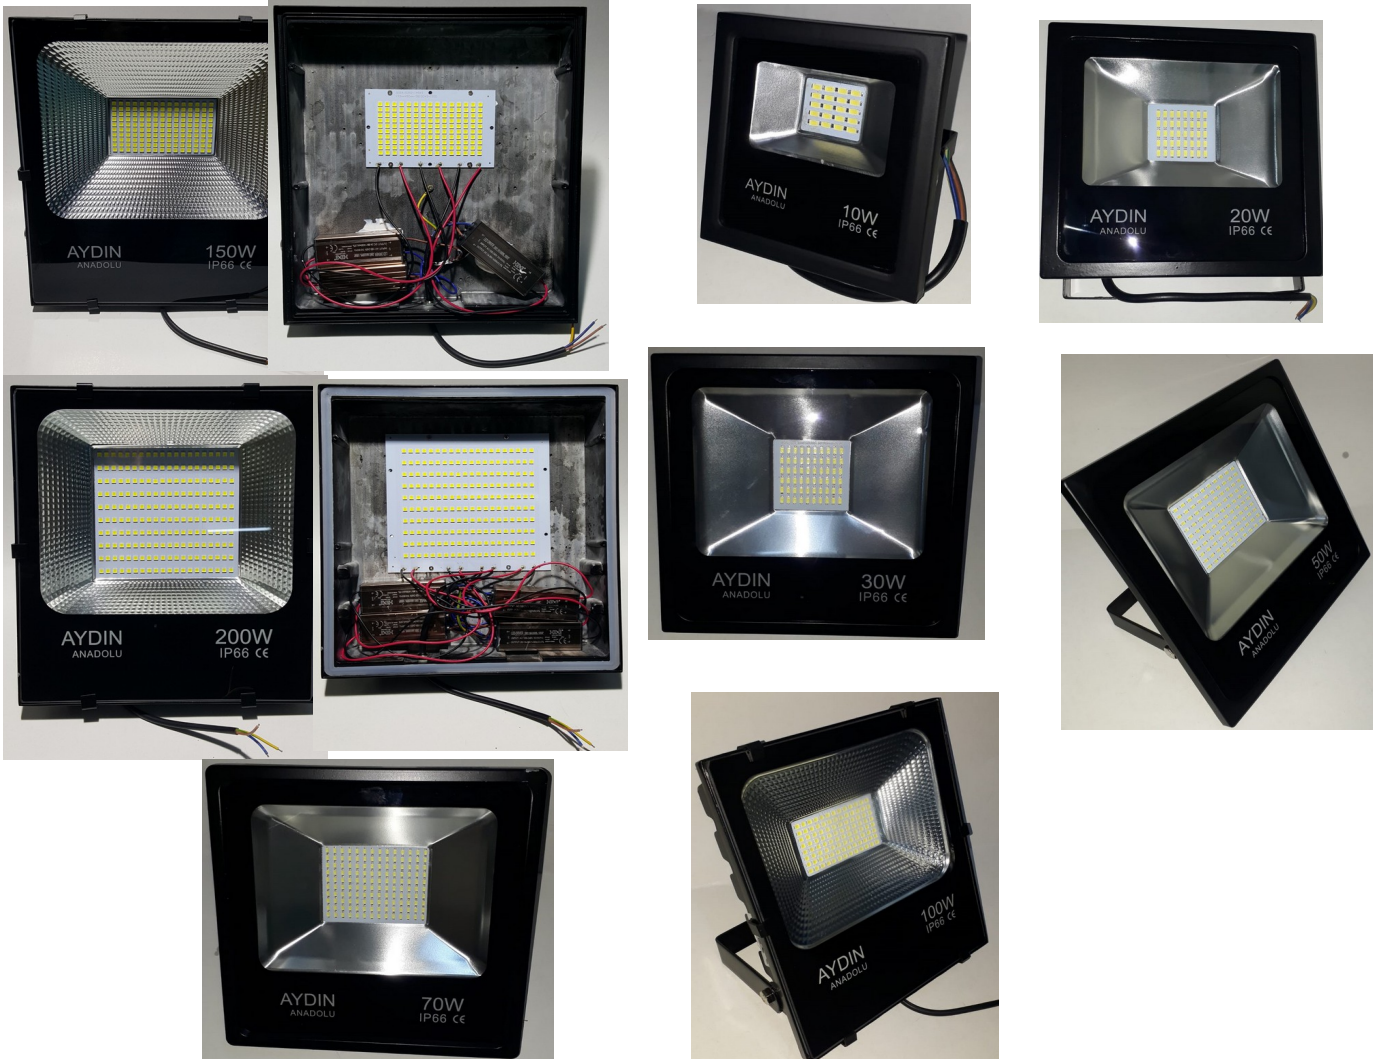

1 Şubat 2024

AYDIN ANADOLU DRIVER'LI LED PROJKTÖR

ÜRÜN CİNSİ	AMB.	FİYAT
10W DRIVERLI LED PROJKTÖR	40 ADET	351.49 TL
20W DRIVERLI LED PROJKTÖR	24 ADET	594.83 TL
30W DRIVERLI LED PROJKTÖR	15 ADET	730.01 TL
50W DRIVERLI LED PROJKTÖR	10 ADET	973.35 TL
70W DRIVERLI LED PROJKTÖR	10 ADET	1,541.14 TL
100W DRIVERLI LED PROJKTÖR	6 ADET	1,892.63 TL
150W DRIVERLI LED PROJKTÖR	4 ADET	2,974.13 TL
200W DRIVERLI LED PROJKTÖR	4 ADET	4,596.38 TL