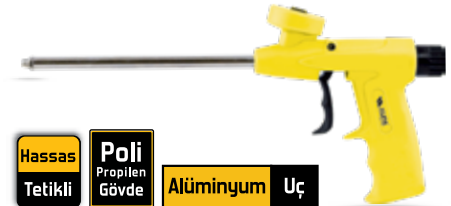

**KUPA
KÖPÜK
TABANCASI**

Hassas
Tetikli

Poli
Propilen
Gövde

Alüminyum Uç

Ürün Kodu	Özellik	Kutu Ad.	Koli Ad.	Fiyat
KUP8176	Köpük Tab.	6 Adet	60 Adet	8.50 $