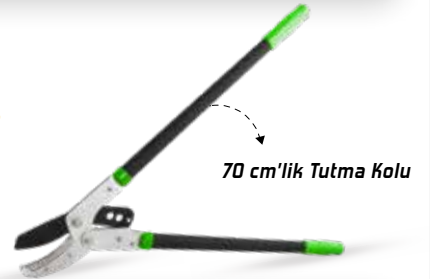

KUPA ÇİM BİÇME MAKASI TELESKOPİK

KONFORLU
KULLANIM
EXTRA
GÜÇLÜ

PROFESYONEL

Ürün Kodu	Özellik	Kutu Ad.	Koli Ad.	Fiyat
KUP8521	Teleskopik	6 Adet	24 Adet	12.50 \$

KUPA DAL BUDAMA MAKASI

KONFORLU
KULLANIM
EXTRA
GÜÇLÜ