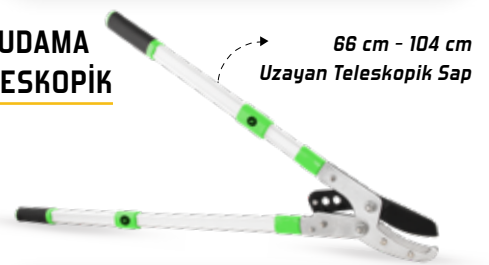

KUPA DAL BUDAMA MAKASI TELESKOPİK

KONFORLU
KULLANIM
EXTRA
GÜÇLÜ

PROFESYONEL

Ürün Kodu	Özellik	Kutu Ad.	Koli Ad.	Fiyat
KUP8518	Teleskopik	6 Adet	12 Adet	28.00 $