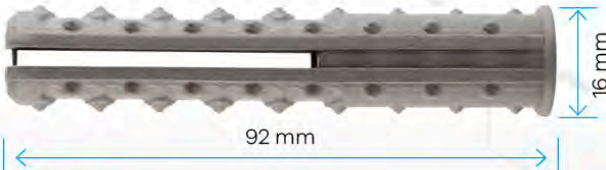

PREMIUM Dübel Patentli

KODU	EN mm.	BOY mm.	PAKET ADEDİ	KOLİ MİKTARI	PAKET FİYATI
200	8	50	200	50	185,00 ₺

Ağır Yük (16 mm) Dübel

MADE IN TÜRKİYE

material P.E.

- Yer zemininin derinine inerek sıkıca tutunur ve yüksek güç sağlar.
- Eşit kuvvet dağılımı sağlar.