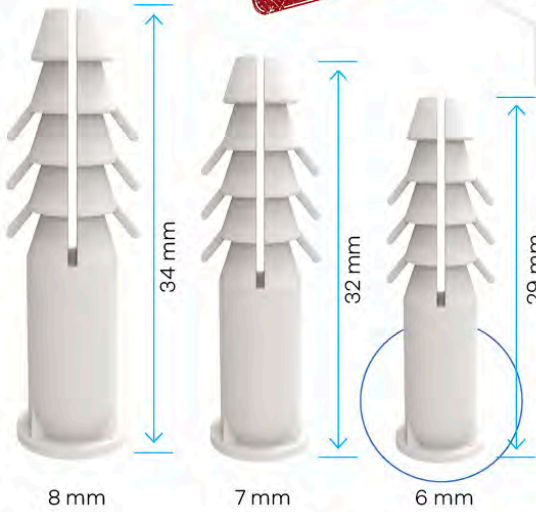

ÜRÜN VİDEOSU

*Kalibre, Patentli
tırnaklı, kapaklı yapı*

KODU	EN mm.	BOY mm.	PAKET ADEDİ	ÇUVAL MİKTARI	PAKET FİYATI
KD8	8	39	500	50	133,00 ₺

Ekstra Alçıpancı Dübel

PATENTED

Kullanım Alanları

MADE IN TÜRKİYE

material P.E.