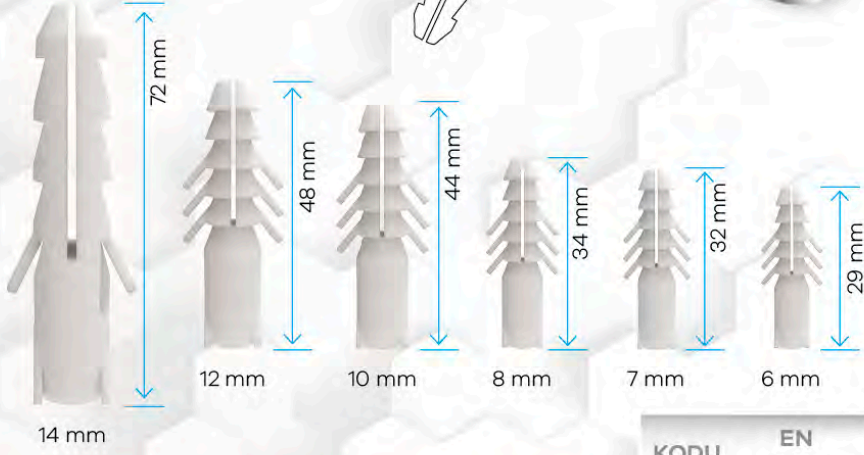

MADE IN TÜRKİYE 

Standart Dübél

Kullanım Alanları

MADE IN TÜRKİYE

material P.E.

KODU	EN mm.	BOY mm.	PAKET ADEDİ	ÇUVAL MİKTARI	PAKET FİYATI
001	6	29	500	50	96,00 ₺
002	7	32	500	50	98,00 ₺
003	8	34	500	50	99,00 ₺
004	10	44	500	50	207,00 ₺
005	12	48	250	40	280,00 ₺
006	14	72	100	40	215,00 ₺