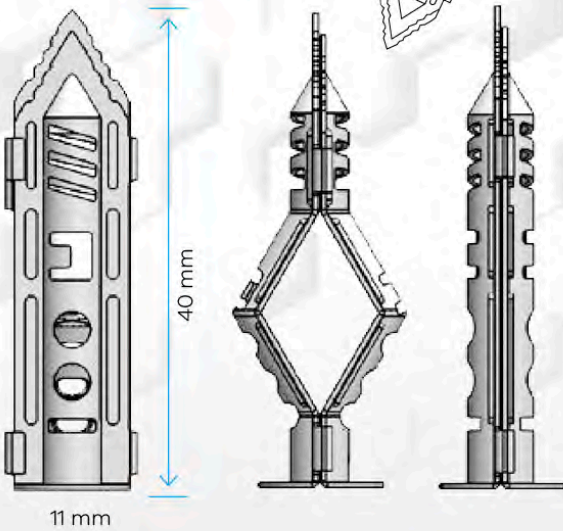

Çelik Alçıpan Dübeli

Kullanım Alanları

PATENTED

MADE IN TÜRKİYE

material Metal

ÜRÜN VİDEOSU