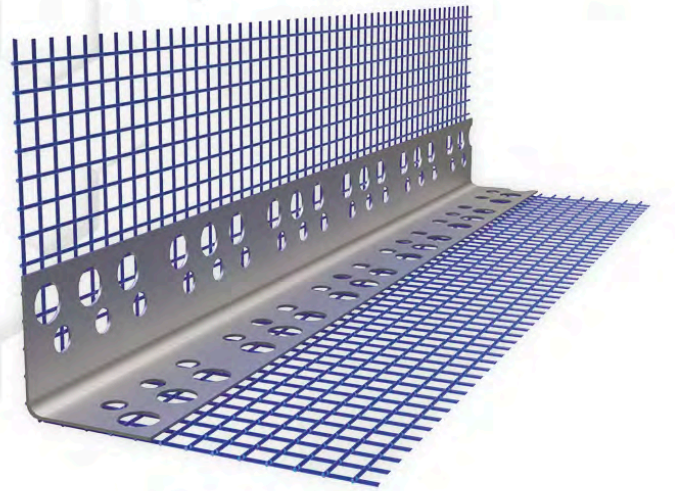

Fileli Köşe Profili

KODU	EN mt.	BOY mt.	PALET ADEDİ	ADET FİYATI
FKP01	7x7	2.50	100	Teklif Alınız
EK0FK	7x7	2.50	100	Teklif Alınız