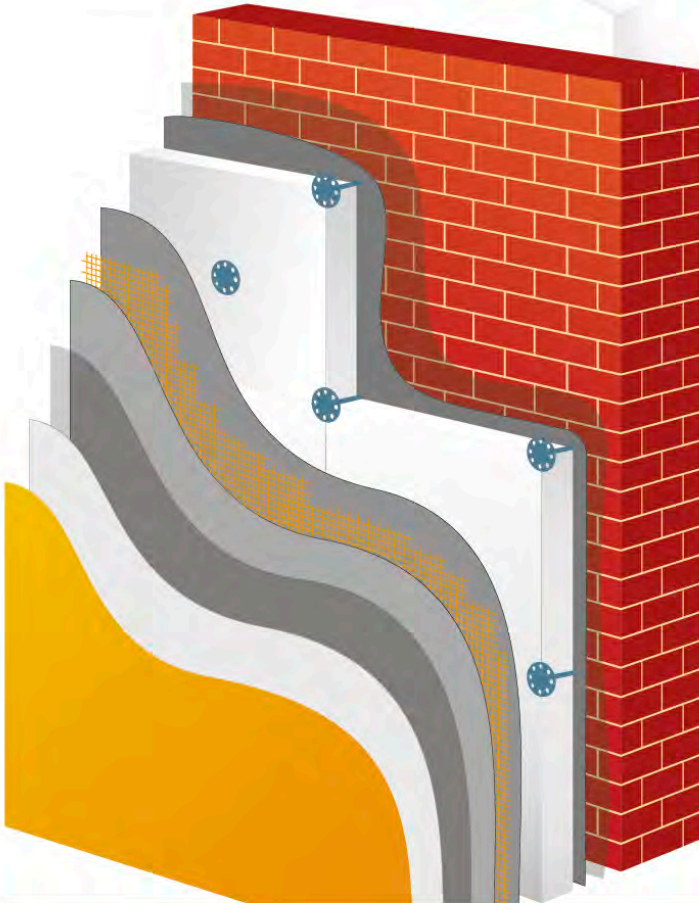

Kırılmaz

400 adetli
yeni ambalajında

Garantili

MA DE®

Euro Çelik Çivili Dübel

MADE IN
TÜRKİYE

KODU	EN mm.	BOY mm.	KOLİ MİKTARI	PAKET FİYATI
EU95	60	95	500	3,90 ₺
EU115	60	115	500	4,50 ₺
EU135	60	135	500	5,00 ₺