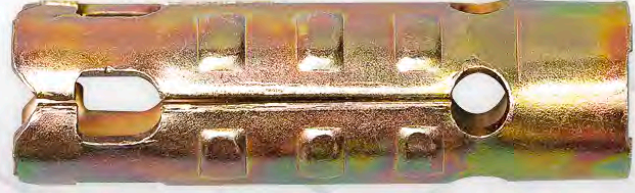

S Tipi Dübel

KODU	EBAT	KOLİ ADEDİ	ADET FİYATI
STÇD8	M8	750	5,00 ₺
STÇD10	M10	450	8,00 ₺
STÇD12	M12	300	13,50 ₺