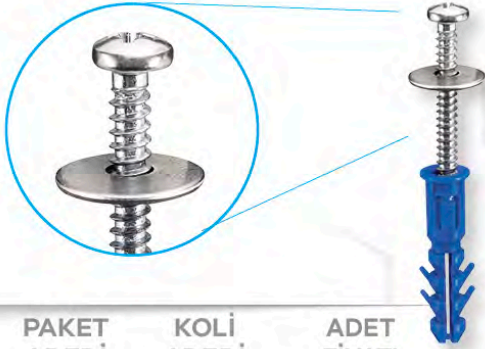

Kalibre Takım (Bombe Başlı-Pullu)