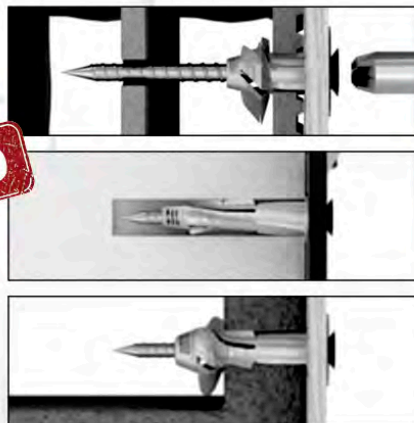

material P.E.

Performance Raket Dübel, Patentli

PATENTED

ÜRÜN VİDEOSU

Dübel kapağı yüzeyi korur ve deliğin derinliğine kaymasını önler.

KODU	EN mm.	BOY mm.	PAKET ADEDİ	ÇUVAL MİKTARI	PAKET FİYATI
058	8	50	500	25	230,00 ₺
059	10	60	500	50	250,00 ₺