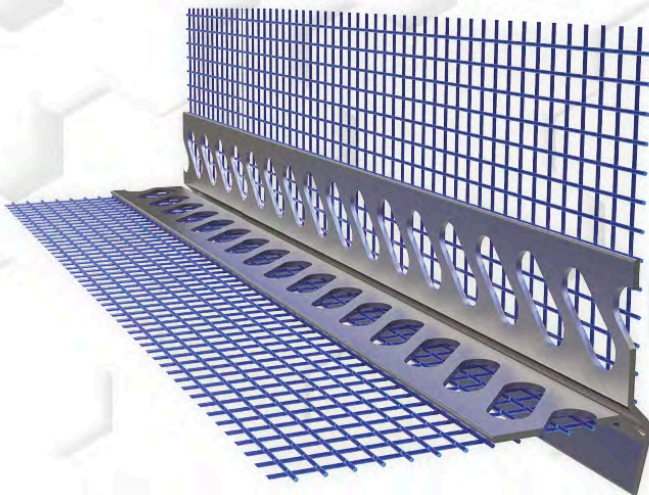

Fileli Köşe Profili

KODU	EN mt.	BOY mt.	PALET ADEDİ	ADET FİYATI
FKP01	7x7	2.50	100	Teklif Alınız
EK0FK	7x7	2.50	100	Teklif Alınız