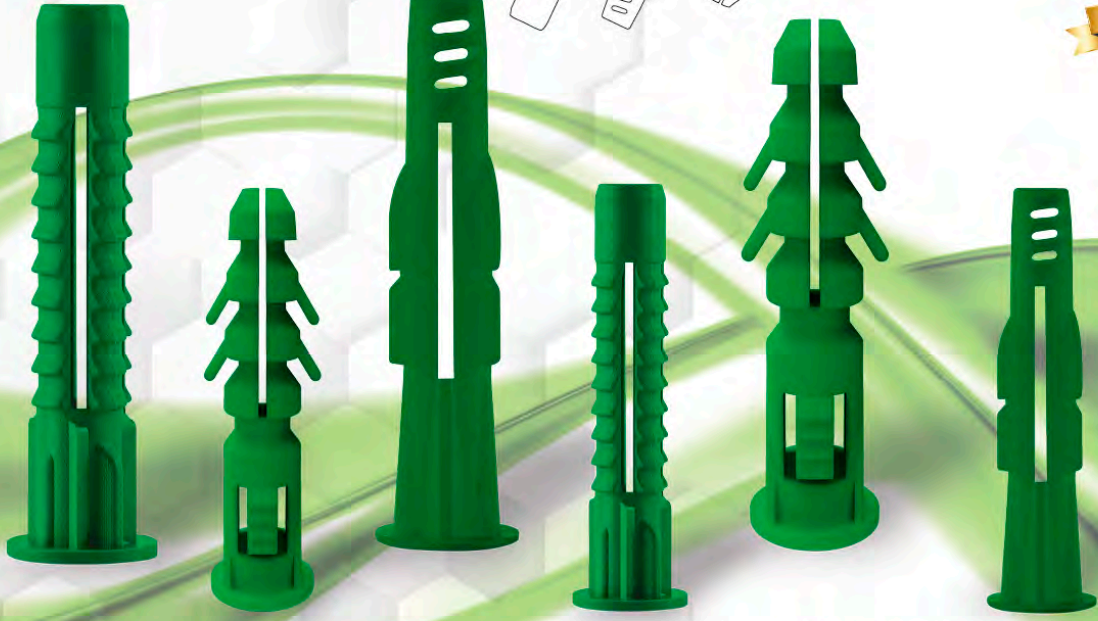

Nylon Seri Dübel

MADE IN
TÜRKİYE

Üstün hammadde ile
En iyi tutuculuk

Nylon Boşluk Dübeli

KODU	EN mm.	BOY mm.	PAKET ADEDİ	KOLİ MİKTARI	PAKET FİYATI
NYT8	8	49	50	50	60,00 ₺
NYT10	10	58	25	50	50,00 ₺

Nylon Performance Dübel