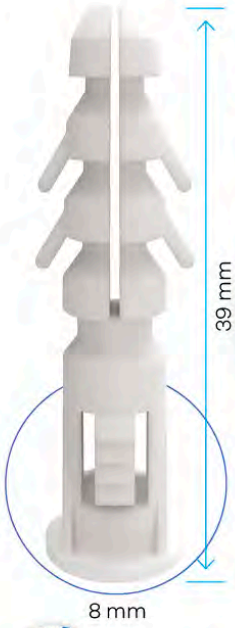

- Dübel kapağı yüzeyi korur ve deliğin derinliğine kaymasını önler.
- Neredeyse tüm yapı malzemelerine tutunur.
- Yapı malzemesine göre sıkıca bağlanır veya genişler.
- Dönme emniyetleri delikte dönmesini önler.
- Ön geçmeli montaj için uygun.