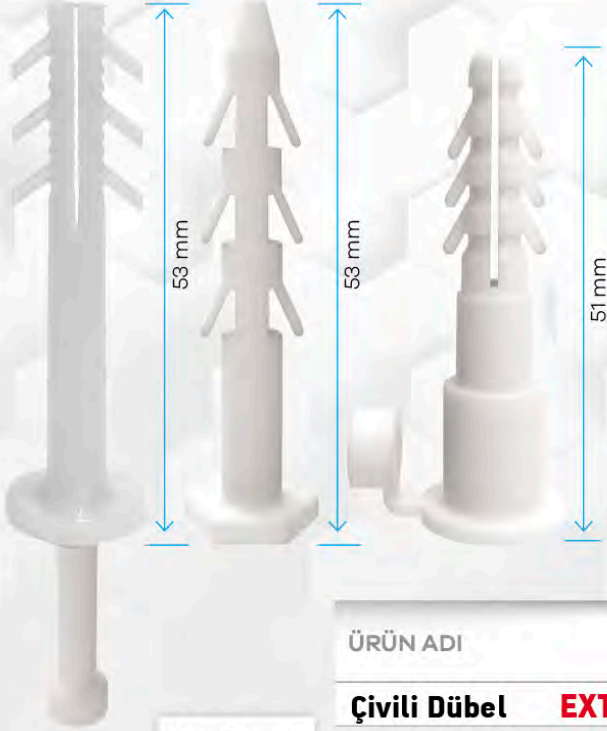

Korniş Montaj Dübel

MADE IN TÜRKİYE

material P.E.