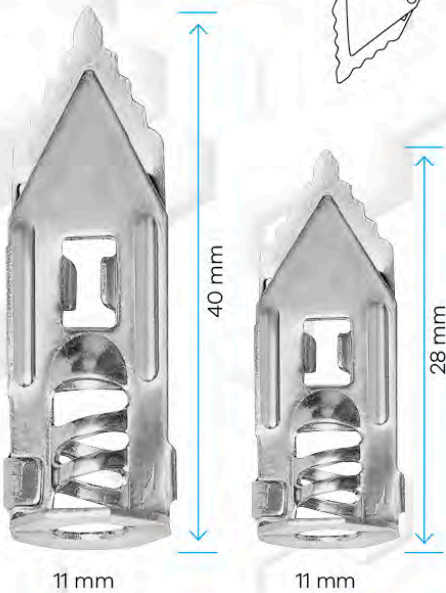

KODU	EN mm.	BOY mm.	PAKET ADEDİ	ÇUVAL MİKTARI	PAKET FİYATI
013	13	33	250	50	235,00 ₺

Çelik Turbolet

Kullanım Alanları

MADE IN TÜRKİYE

material Metal

- Üniversal dübele benzer şekilde yanlara açılarak çalışır.
- Arkasında boşluk bulunan duvar panelleri için tasarlanmıştır.
- Alçıpan zeminlerde duvar ya da tavan'a herhangi bir yükte ürün asmak için kullanılır.