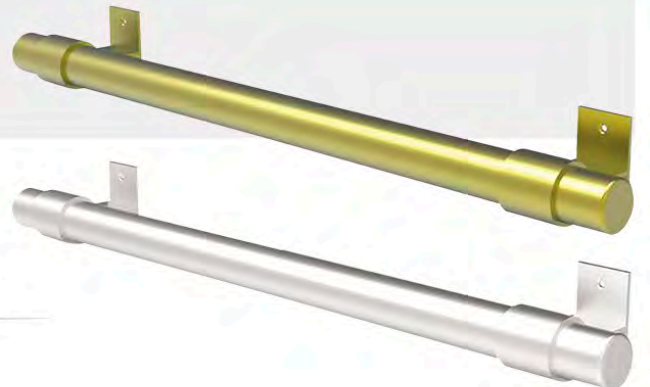

WC-Banyo El Tutma Aparatı

KODU	RENK	PAKET ADEDİ	KOLİ ADEDİ	ADET FİYATI
BETA01	Sarı	1	20	420,00 ₺
BETA02	Saten	1	20	420,00 ₺

material PA 6.6

Kademeli Kilit Sistemi
Kolay ve Hızlı Kullanım

Plastik Kablo Bağı