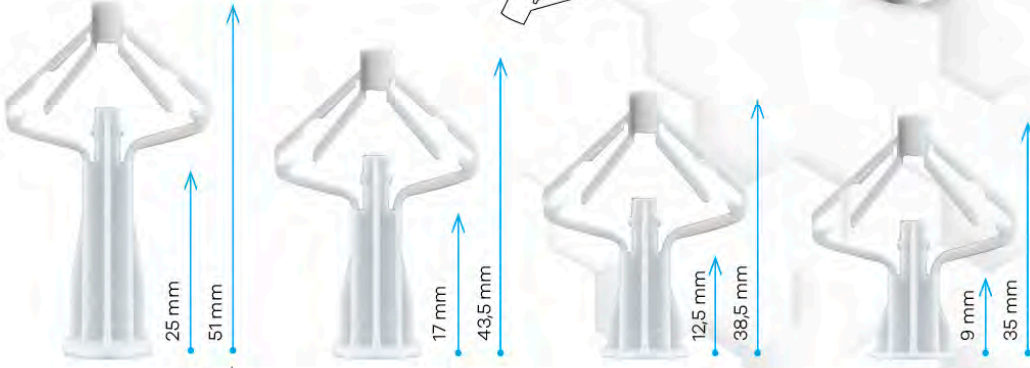

Kanatlı Alçıpan Dübel

Kullanım Alanları

MADE IN TÜRKİYE

material P.E.

TÜRKİYE'DE
İLK ve TEK
ÇİFT KADEMELİ
KİLİTLEME

- Arkasında boşluk bulunan duvar panelleri için tasarlanmıştır.
- Türkiye'de ilk ve tek çift kademeli kilitleme sistemli kanatlı alçıpan dübel.