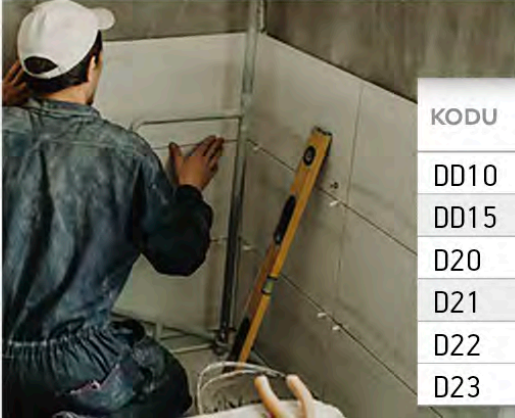

KODU	EN mm.	BOY mm.	PAKET ADEDİ	ÇUVAL MİKTARI	PAKET FİYATI
DD10	1	20	500	100	40,00 ₺
DD15	1,5	20	500	100	42,00 ₺
D20	2	21	500	100	44,00 ₺
D21	3	24	500	100	65,00 ₺
D22	4	27	500	100	110,00 ₺
D23	5	32	500	100	145,00 ₺