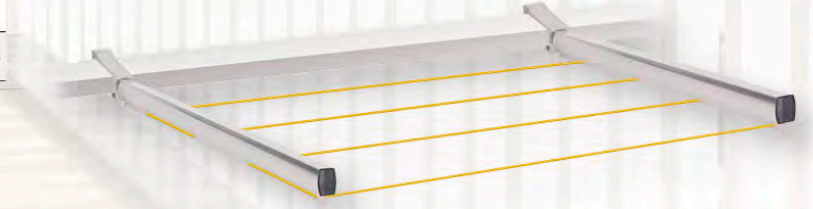

Kare Çamaşırılık

KODU	PAKET ADEDİ	KOLİ ADEDİ	ADET FİYATI
ÇKÇ01	1	36	345,00 ₺