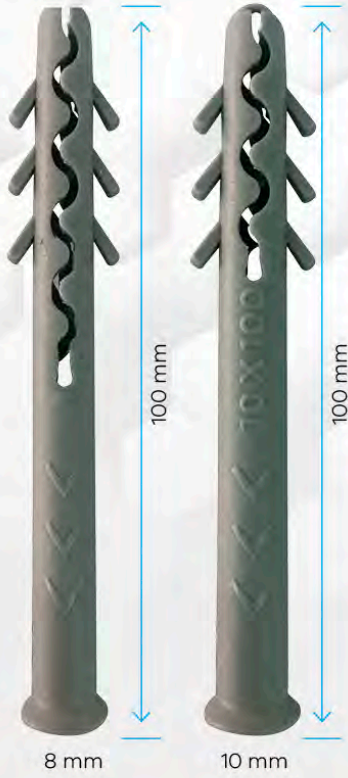

Siding Dübél