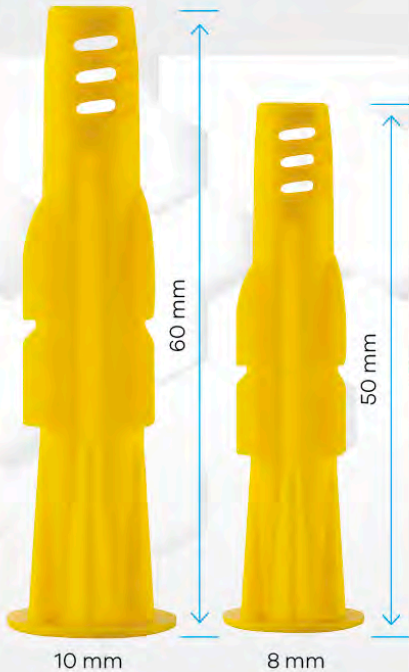

PERFORMANCE DÜBEL

Kullanım Alanları

MADE IN TÜRKİYE

material P.E.

Performance Raket Dübel, Patentli

PATENTED

ÜRÜN VİDEOSU