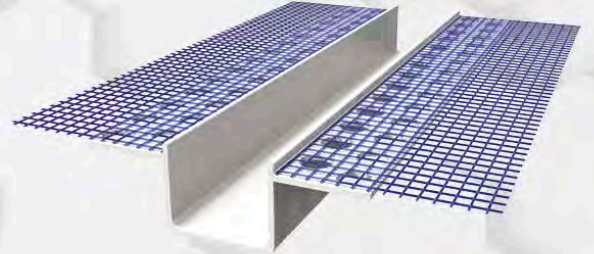

PVC Fileli Fuga Profili

KODU	ÖLÇÜ	BOY mt.	PAKET ADEDİ	ADET FİYATI
FPP3	3x1	3	20	108,00 ₺
FPP4	4x1	3	20	130,00 ₺
FPP5	5x1	3	20	160,00 ₺