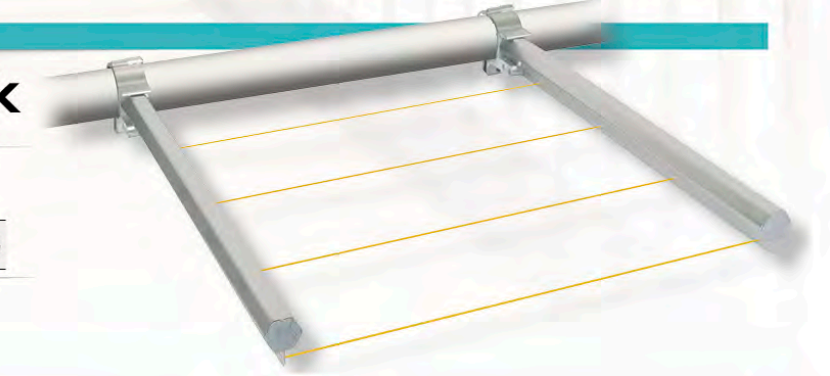

WC-Banyo El Tutma Aparatı

KODU	RENK	PAKET ADEDİ	KOLİ ADEDİ	ADET FİYATI
BETA01	Sarı	1	20	420,00 ₺
BETA02	Saten	1	20	420,00 ₺

material PA 6.6

Kademeli Kilit Sistemi
Kolay ve Hızlı Kullanım

Plastik Kablo Bağı