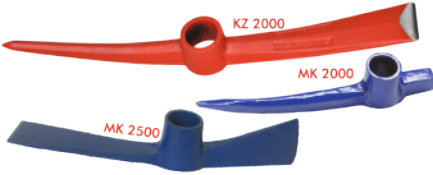

KAZMA

KOD	CİNSİ	AĞIRLIK (Kg)	KOLİ (Adedi)	FİYAT (TL / Adet)
KZ 2000	Çelik Kazma	2 Kg	12 Ad.	495.00
MK 2000	Madenci Kazma	1,5 Kg.	12 Ad.	495.00
MK 2500	Baltalı Kazma	2 Kg.	12 Ad.	525.00