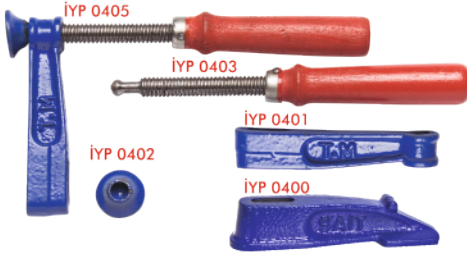

İŞKENCE YEDEK PARÇALARI (KÜÇÜK TİP)

KOD	CİNSİ	KUTU (Adedi)	..... (Adedi)	FİYAT (TL / Adet)
İYP 0400	Sabit Kafa	12 Ad.	.....	245.00
İYP 0401	Hareketli Kafa	12 Ad.	.....	245.00
İYP 0402	İşkence Pulu	12 Ad.	.....	125.00
İYP 0403	Sap, Yüzük, Vida	12 Ad.	.....	245.00
İYP 0404	Sap ve Yüzük	12 Ad.	.....	125.00
İYP 0405	Harek. komple kafa	12 Ad.	.....	335.00

BORU ANAHTARI (MANŞONLU)