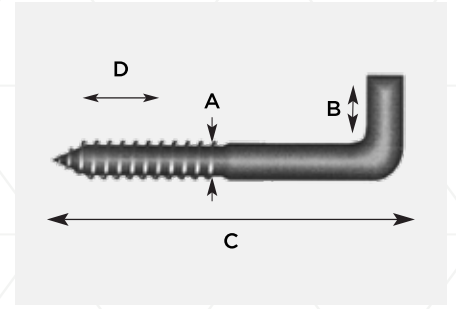

ŞOFBEN ÇİVİSİ WATER HEATER BIDET SCREW

123 Kod	★ Ürün Cinsi	A	B	C	D	Kutu Adeti	Koli Adeti	₺ Fiyat
ER-230	1	5.30	21	55	35	100 Adet	1.200 Adet	5,00 ₺
ER-231	2	5.30	21	65	35	100 Adet	1.200 Adet	6,50 ₺
ER-232	3	5.60	24	73	45	100 Adet	1.200 Adet	7,50 ₺
ER-233	4	5.60	24	83	45	100 Adet	1.200 Adet	9,00 ₺

MONTAJ SETİ MOUNTING SET

123 Kod	★ Ürün Cinsi	Koli Adeti	₺ Fiyat
ER-236	Lavabo Montaj	100 Adet	30,00 ₺
ER-237	Klozet Montaj	250 Adet	18,00 ₺
ER-238	Termosifon Kancası	150 Adet	28,00 ₺