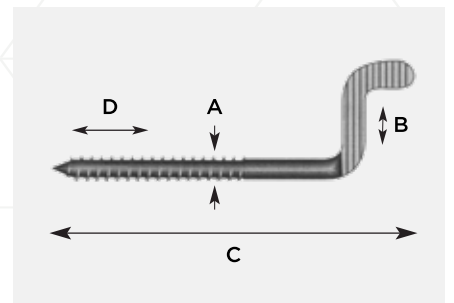

123 Kod	★ Ürün Cinsi	A	B	C	D	📦 Kutu Adeti	📦 Koli Adeti	₺ Fiyat
ER-220	1	3.50	25	38	18	100 Adet	3.000 Adet	3,40 ₺
ER-221	2	3.50	25	48	20	100 Adet	3.000 Adet	3,60 ₺
ER-222	3	4.00	25	58	20	100 Adet	3.000 Adet	4,40 ₺
ER-223	4	4.20	25	68	30	100 Adet	3.000 Adet	5,50 ₺
ER-224	5	4.50	25	78	35	100 Adet	2.000 Adet	6,00 ₺