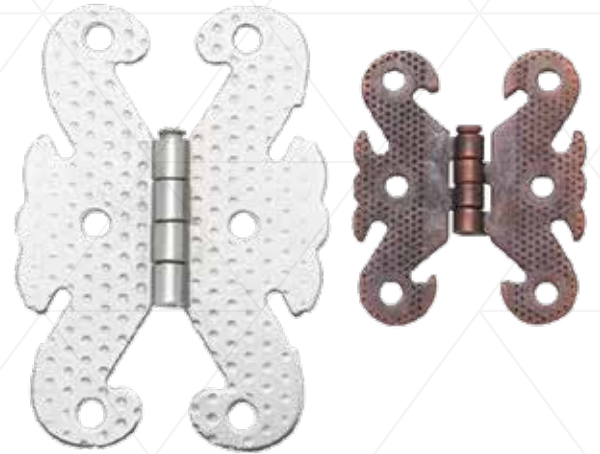

SAC KELEBEK MENTEŞE BUTTERFLY HINGE

Not: Nikel renkte fiyat farkı bulunmaktadır.

123 Kod	★ Ürün Cinsi	📦 Kutu Adeti	📦 Koli Adeti	₺ Fiyat
ER-310	No: 2	100 Adet	2.000 Adet	12,00 ₺
ER-311	No: 4	100 Adet	2.000 Adet	15,00 ₺