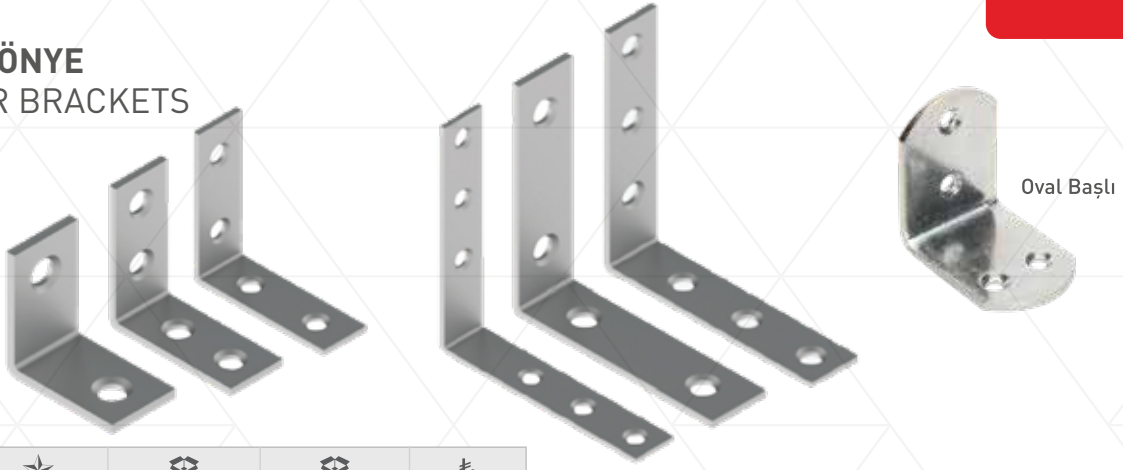

MASA GÖNYE
CORNER BRACKETS

Oval Başlı

123 Kod	★ Ürün Cinsi	📦 Kutu Adeti	📦 Koli Adeti	₺ Fiyat
ER-260	15x25	150 Adet	1.800 Adet	3,00 ₺
ER-261	15x35	150 Adet	1.800 Adet	3,40 ₺
ER-262	15x45	100 Adet	1.200 Adet	4,80 ₺
ER-263	15x55	100 Adet	1.200 Adet	5,50 ₺
ER-264	15x65	100 Adet	1.200 Adet	6,00 ₺
ER-265	15x75	100 Adet	800 Adet	6,60 ₺
ER-275	20x25	100 Adet	1.200 Adet	3,60 ₺
ER-266	20x35	100 Adet	1.200 Adet	4,80 ₺
ER-267	20x45	100 Adet	1.200 Adet	6,00 ₺
ER-268	20x55	50 Adet	600 Adet	6,80 ₺
ER-269	20x65	50 Adet	600 Adet	8,40 ₺
ER-270	20x75	50 Adet	600 Adet	9,60 ₺
ER-271	20x85	50 Adet	400 Adet	15,00 ₺
ER-272	20x95	50 Adet	400 Adet	17,00 ₺
ER-273	Oval Başlı	250 Adet	2.000 Adet	4,00 ₺