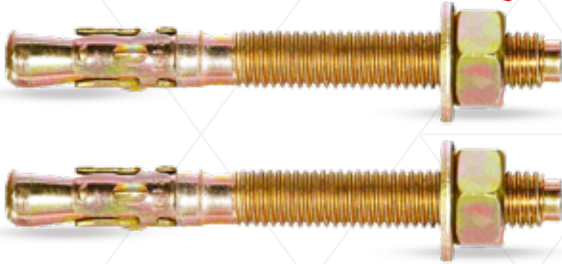

KLİPSLİ ÇELİK DÜBEL
STEEL CLIP ANCHOR

YENİ

123 Kod	★ Ürün Cinsi	📦 Koli Adeti	₺ Fiyat
ER-820	M8x75	560 Adet	12,00 ₺
ER-821	M10x90	300 Adet	14,60 ₺
ER-822	M10x110	300 Adet	16,60 ₺
ER-823	M10x120	100 Adet	17,80 ₺
ER-824	M10x150	150 Adet	19,80 ₺
ER-825	M12x90	200 Adet	18,80 ₺
ER-826	M12x110	200 Adet	19,60 ₺
ER-827	M12x150	150 Adet	25,40 ₺
ER-828	M16x110	100 Adet	35,80 ₺
ER-829	M16x145	100 Adet	43,80 ₺
ER-830	M16x180	50 Adet	52,60 ₺
ER-831	M20x150	72 Adet	117,00 ₺
ER-832	M20x180	60 Adet	130,00 ₺