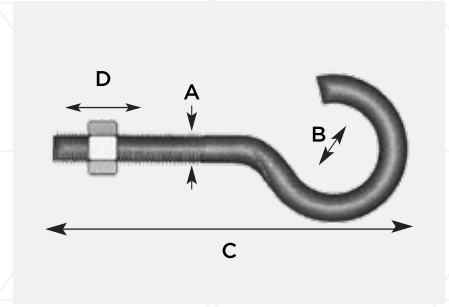

METRİK PİTON METRIC EYE SCREWS