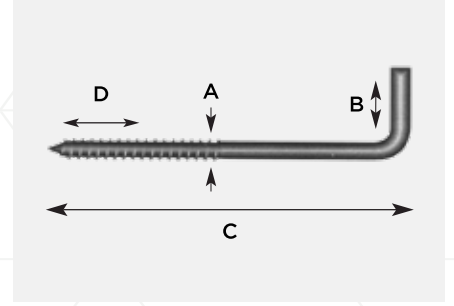

KORNİŞ ÇİVİSİ CORNICE SCREW

123 Kod	★ Ürün Cinsi	A	B	C	D	📦 Kutu Adeti	📦 Koli Adeti	₺ Fiyat
ER-210	3	3.00	13	30	13	100 Adet	6.000 Adet	2,40 ₺
ER-211	4	3.50	13	40	18	100 Adet	6.000 Adet	2,60 ₺
ER-212	5	4.00	13	50	30	100 Adet	3.000 Adet	2,90 ₺
ER-213	6	4.00	13	60	30	100 Adet	3.000 Adet	3,70 ₺
ER-214	7	4.20	13	70	35	100 Adet	2.000 Adet	4,30 ₺
ER-215	8	4.50	13	80	35	100 Adet	2.000 Adet	5,00 ₺
ER-216	Pano Çivisi 3,5x80	3.50	13	80	35	200 Adet	4.000 Adet	4,30 ₺

MİM MANDAL MIME LATCH

123 Kod	★ Ürün Cinsi	A	B	C	D	📦 Kutu Adeti	📦 Koli Adeti	₺ Fiyat
ER-220	1	3.50	25	38	18	100 Adet	3.000 Adet	3,40 ₺
ER-221	2	3.50	25	48	20	100 Adet	3.000 Adet	3,60 ₺
ER-222	3	4.00	25	58	20	100 Adet	3.000 Adet	4,40 ₺
ER-223	4	4.20	25	68	30	100 Adet	3.000 Adet	5,50 ₺
ER-224	5	4.50	25	78	35	100 Adet	2.000 Adet	6,00 ₺