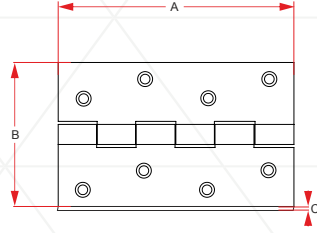

YAPRAK MENTEŞE
LEAF HINGE

Kod	A	B	C
ER-290	49 mm	36 mm	0,90 mm
ER-291	61,50 mm	39 mm	0,90 mm
ER-292	72 mm	40,50 mm	0,90 mm
ER-293	87 mm	56 mm	1,20 mm
ER-294	98,50 mm	63,50 mm	1,40 mm
ER-295	98,50 mm	63,50 mm	1,80 mm
ER-296	112 mm	68,50 mm	1,80 mm