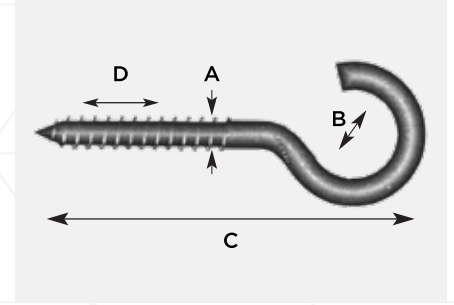

AÇIK PİTON OPEN EYE SCREWS