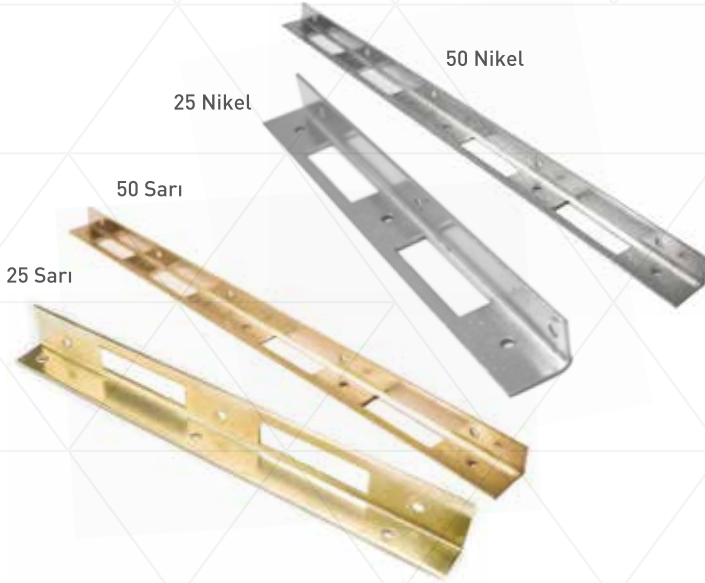

KİLİT KARŞILIKLARI
SAFETY BRACKET

123 Kod	★ Ürün Cinsi	📦 Kutu Adeti	📦 Koli Adeti	₺ Fiyat
ER-350	25 Nikel	25 Adet	200 Adet	52,00 ₺
ER-351	25 Sarı	25 Adet	200 Adet	52,00 ₺
ER-352	50 Nikel	25 Adet	150 Adet	104,00 ₺
ER-353	50 Sarı	25 Adet	150 Adet	104,00 ₺
ER-354	Extra Kilit Karşılığı	100 Adet	1.000 Adet	18,00 ₺

KAPI TAMPONLARI
DOOR STOPPERS