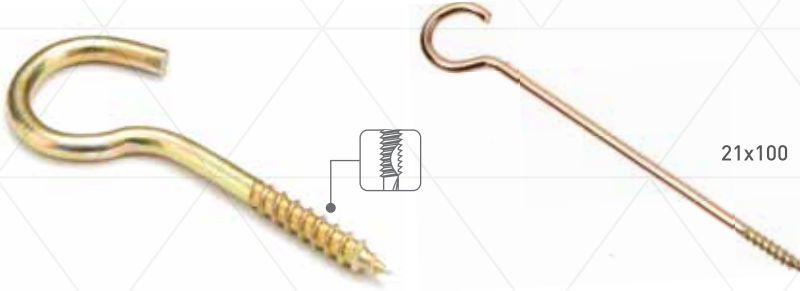

AÇIK PİTON OPEN EYE SCREWS

123 Kod	★ Ürün Cinsi	A	B	C	D	Kutu Adeti	Koli Adeti	₺ Fiyat
ER-101	16x30	2.58	7	28	10	400 Adet	12000 Adet	1,90 ₺
ER-102	16x40	2.98	8	34	14	300 Adet	9000 Adet	1,90 ₺
ER-103	17x50	2.98	10	38	14	300 Adet	9000 Adet	1,90 ₺
ER-104	18x60	3.15	11	40	17	200 Adet	6000 Adet	2,00 ₺
ER-105	19x60	3.48	12	45	22	200 Adet	6000 Adet	2,20 ₺
ER-106	19x70	3.48	12	45	22	200 Adet	6000 Adet	2,20 ₺
ER-107	20x70	3.98	12	46	25	200 Adet	4000 Adet	2,30 ₺
ER-108	20x80	3.98	14	52	25	200 Adet	4000 Adet	2,30 ₺
ER-109	21x80	4.22	16	60	25	100 Adet	2.000 Adet	2,60 ₺
ER-110	21x100	4.22	18	68	25	100 Adet	2.000 Adet	2,80 ₺
ER-111	21x200	4.20	18	140	25	100 Adet	1.200 Adet	4,80 ₺
ER-112	22x130	4.38	20	80	35	100 Adet	1.200 Adet	3,60 ₺
ER-113	23x150	5.25	22	85	35	100 Adet	1.200 Adet	4,80 ₺
ER-114	24x175	5.58	24	100	45	100 Adet	1.200 Adet	5,20 ₺
ER-115	24x200	5.58	30	135	45	75 Adet	900 Adet	7,00 ₺