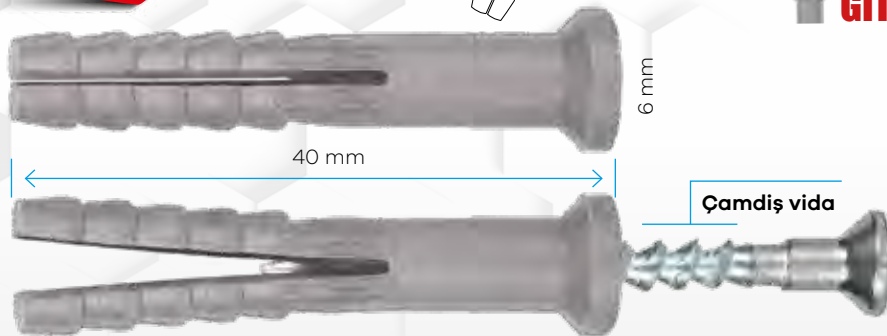

HammerFix Dübel+Vida

YENİ ÜRÜN

- Profil montajında kullanılır.
- Dübel ve vida birlikte aynı anda duvara çakılır.

Duvar içinde yüksek tutunma kapasitesi

KODU	EN mm.	BOY mm.	PAKET ADEDİ	ÇUVAL MİKTARI	PAKET FİYATI
HFIX01	6	40	100	25	300,00 ₺