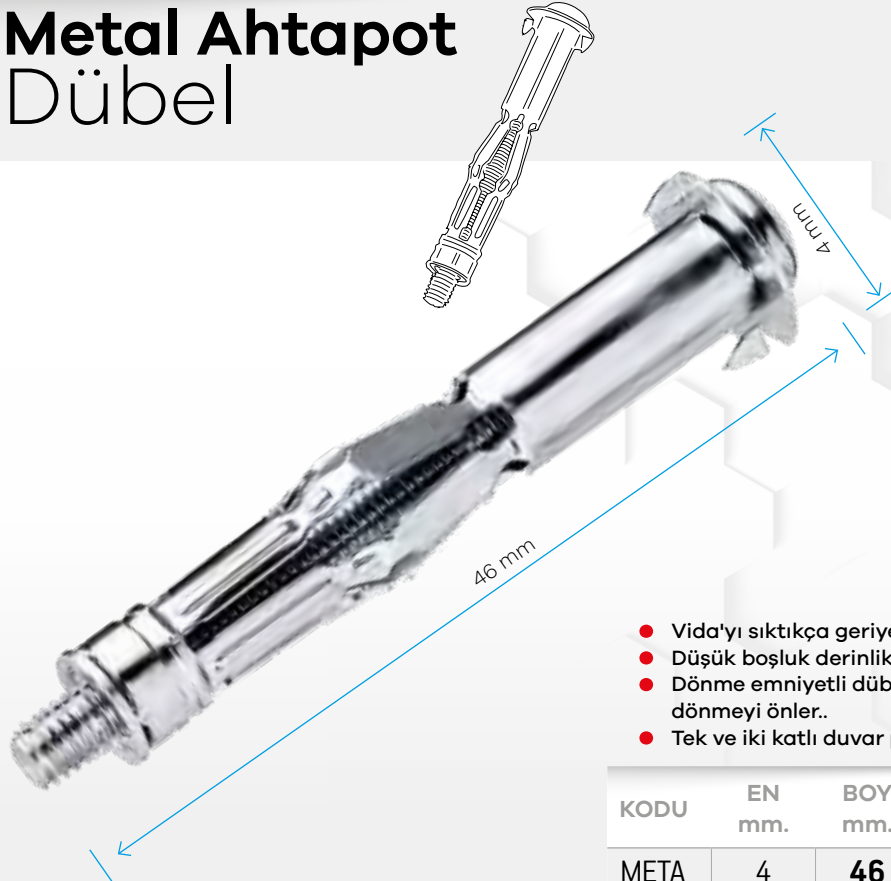

Metal Ahtapot Dübel

- Vida'yı sıktıkça geriye gelen yapısı ile tutunma sağlar.
- Düşük boşluk derinlikleri için.
- Dönme emniyetli dübel kapağı, yapı malzemesinde dönme önler..
- Tek ve iki katlı duvar plakaları için uygun.

KODU	EN mm.	BOY mm.	PAKET ADEDİ	KOLİ MİKTARI	PAKET FİYATI
META	4	46	50	50	1.400,00 ₺