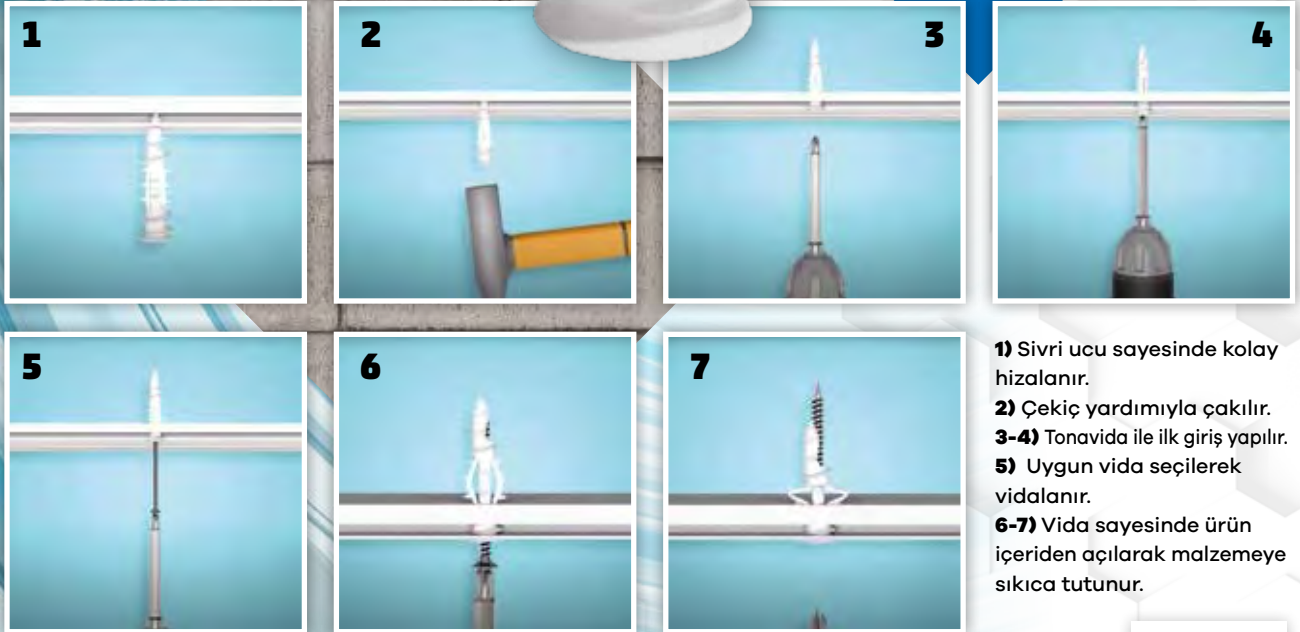

Patentli Özel Tasarım

1) Sivri ucu sayesinde kolay hizalanır.
2) Çekiç yardımıyla çakılır.
- 3-4) Tonavida ile ilk giriş yapılır.
5) Uygun vida seçilerek vidalanır.
- 6-7) Vida sayesinde ürün içeriden açılarak malzemeye sıkıca tutunur.

KODU	EN mm.	BOY mm.	PAKET ADEDİ	ÇUVAL MİKTARI	PAKET FİYATI
EXCA07	8	50	100	50	300,00 ₺

ÜRÜN VİDEOSU