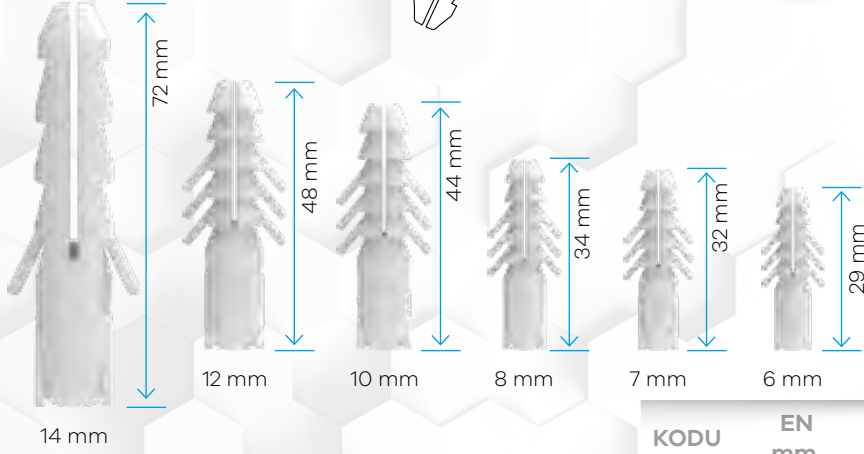

Standart Dübel

Kullanım Alanları

ÜRÜN VİDEOSU