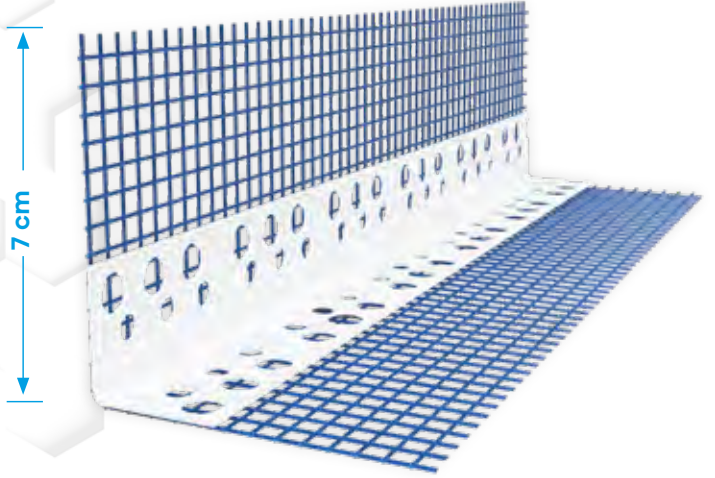

Fileli PVC 7x7 Köşe Profili

KODU	EN cm.	BOY mt.	PAKET ADEĐİ	ADET FİYATI
FKP01	7x7	2.50	100	Teklif Alınız
EK0FK	7x7	2.50	100	Teklif Alınız