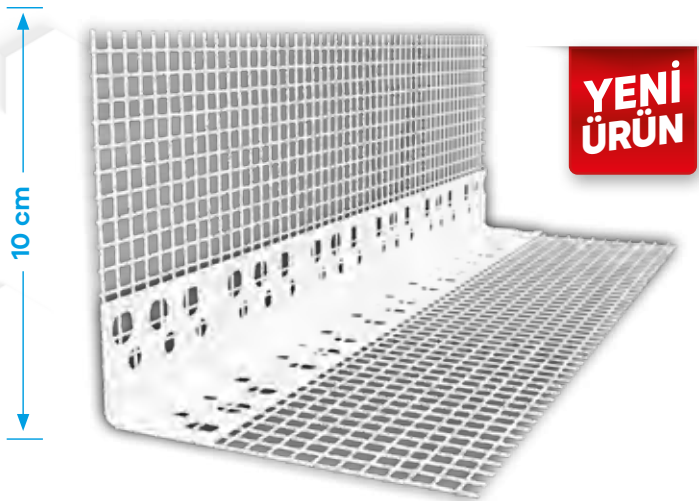

Köşe Profili

Fileli PVC 7x7 Köşe Profili

KODU	EN cm.	BOY mt.	PAKET ADEĐİ	ADET FİYATI
FKP01	7x7	2.50	100	Teklif Alınız
EK0FK	7x7	2.50	100	Teklif Alınız

Fileli PVC 10x10 (Beyaz) Köşe Profili

KODU	EN cm.	BOY mt.	PAKET ADEĐİ	ADET FİYATI
FPK10	10x10	2.50	50	Teklif Alınız