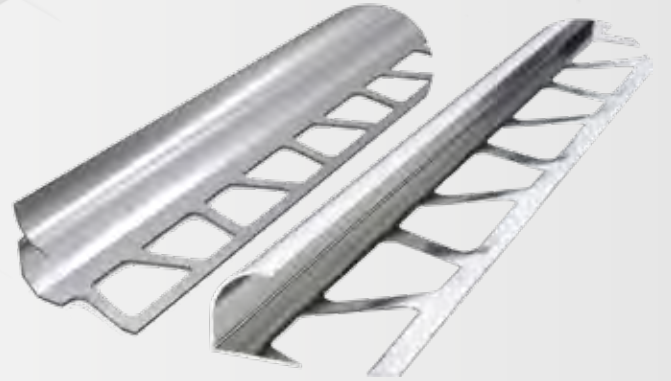

Alüminyum Fayans Çıtası

KODU	RENK	BOY mt.	PAKET ADEDİ	ADET FİYATI
10DM	Mat	2.70	100	Teklif Alınız
10DK	Krom	2.70	100	Teklif Alınız
10IM	Mat	2.70	60	Teklif Alınız
10IK	Krom	2.70	60	Teklif Alınız
12DM	Mat	2.70	100	Teklif Alınız
12DK	Krom	2.70	100	Teklif Alınız
12IM	Mat	2.70	60	Teklif Alınız
12IK	Krom	2.70	60	Teklif Alınız