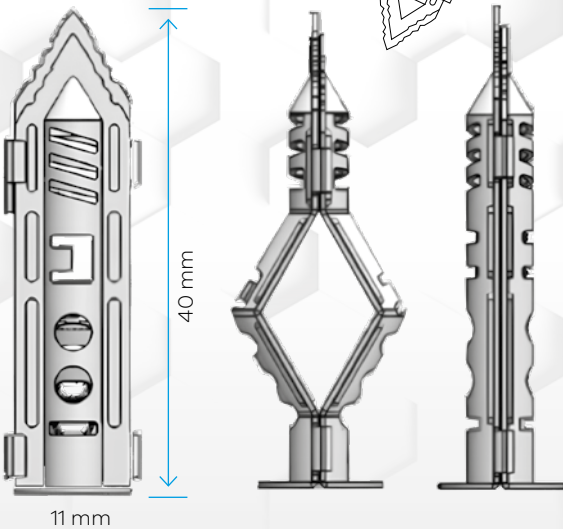

Çelik Alçıpan Dübeli

Kullanım Alanları

PATENTED

Kanatlı yapısı ile Alçıpan malzemeye tutunur.

ÜRÜN VİDEOSU