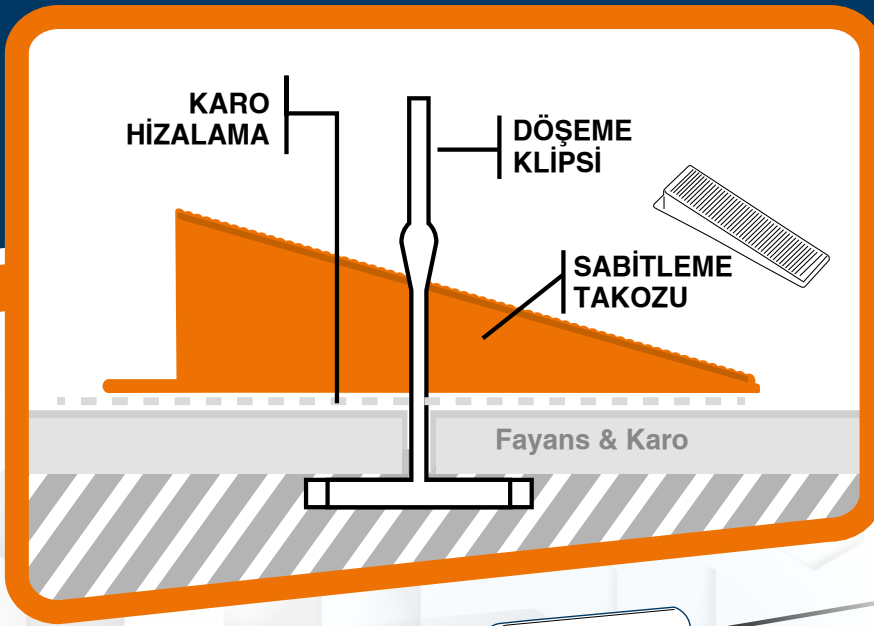

KARO Döşeme Klipsi

Şeffaf
Ürün

karoFix