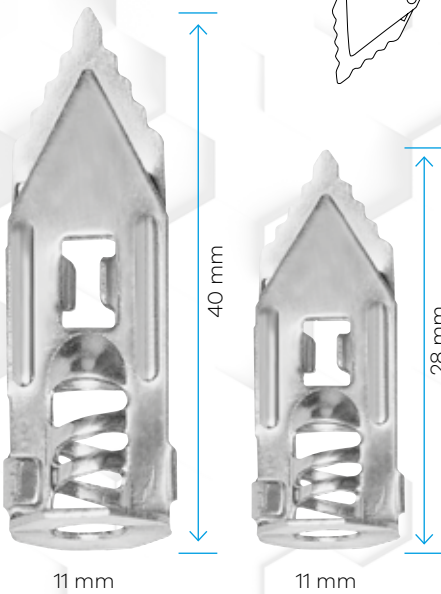

Çelik Turbolet

Kullanım Alanları

- Üniversal dübele benzer şekilde yanlara açılarak çalışır.
- Arkasında boşluk bulunan duvar panelleri için tasarlanmıştır.
- Alçıpan zeminlerde duvar ya da tavan'a herhangi bir yükte ürün asmak için kullanılır.

ÜRÜN VİDEOSU