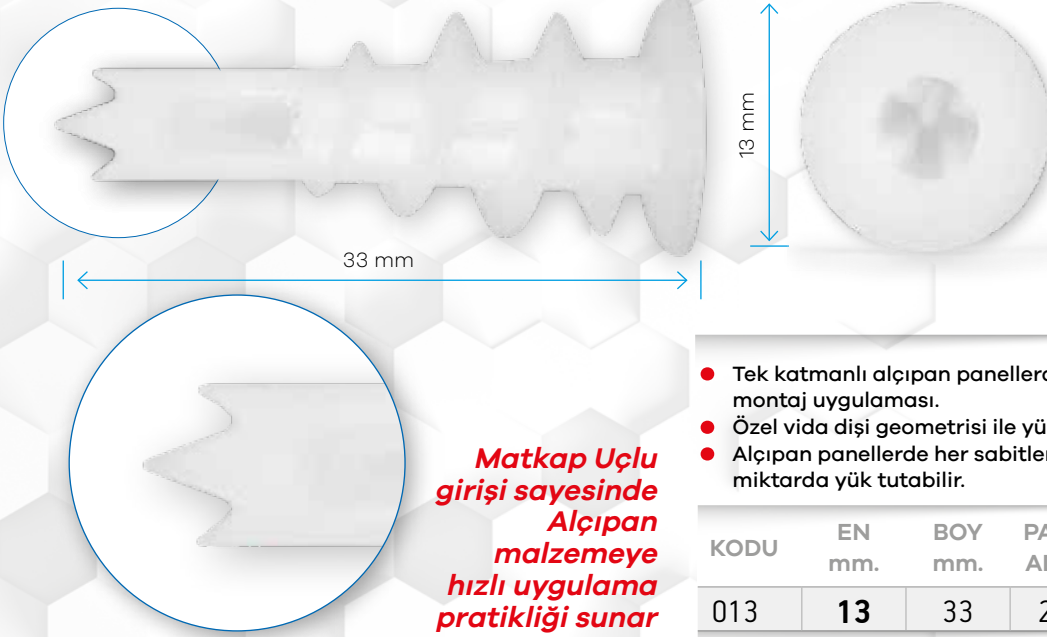

Turbolet DUBEL

Kullanım Alanları

PATENTED

(Matkap Uçlu)

**Matkap Uçlu
girişi sayesinde
Alçıpan
malzemeye
hızlı uygulama
pratikliği sunar**

- Tek katmanlı alçıpan panellerde ön delme yapmadan montaj uygulaması.
- Özel vida dişi geometrisi ile yüzeyde çatlatma yapmaz.
- Alçıpan panellerde her sabitleme noktasında yüksek miktarda yük tutabilir.

KODU	EN mm.	BOY mm.	PAKET ADEDİ	ÇUVAL MİKTARI	PAKET FİYATI
013	13	33	250	50	450,00 ₺