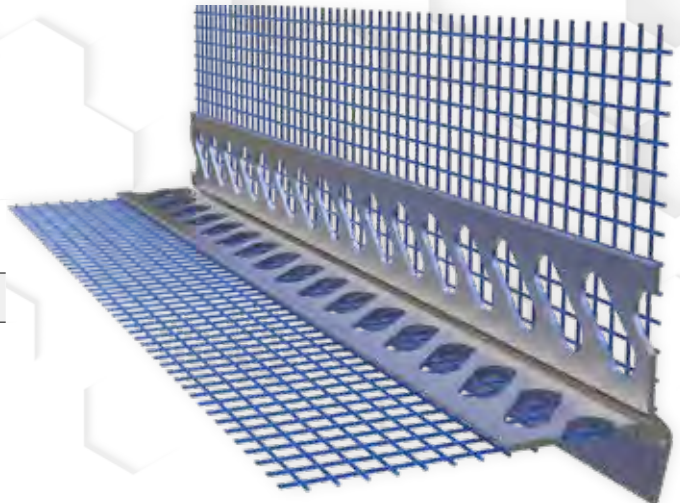

Fileli Damlalık Profili

KODU	EN mt.	BOY mt.	PALET ADEDİ	ADET FİYATI
FDP01	7x7	2.50	25	80,00 ₺