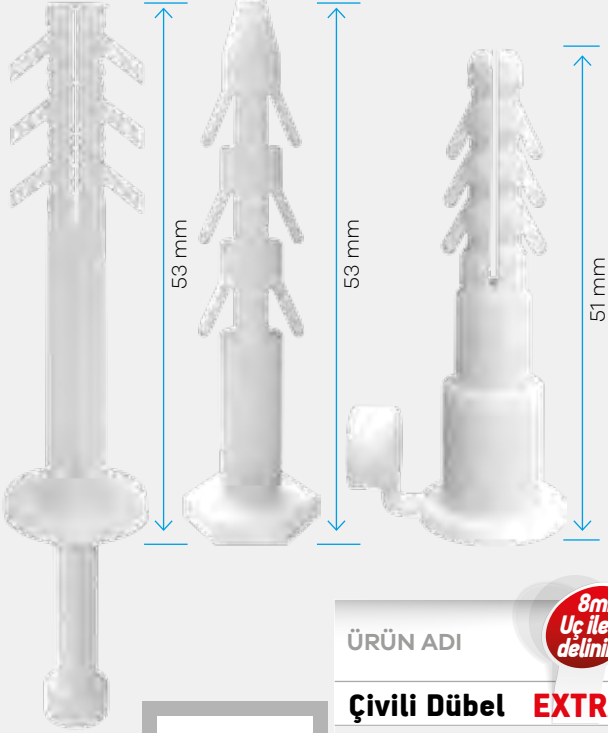

Korniş Montaj Dübel