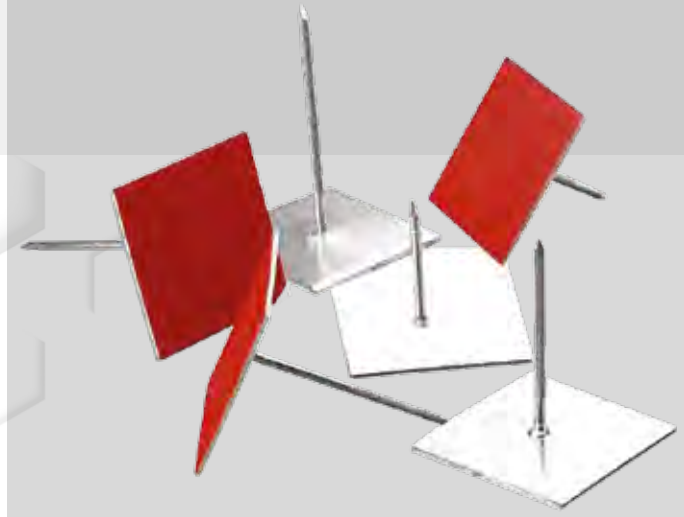

**%100
ORJİNAL
HAMMADE**
GARANTİLİ

Malzemeler

- ISI YALITIM LEVHASI
- MANTOLAMA YAPIŞTIRICISI
- PLASTİK DÜBEL
- SIVA FİLESİ
- MANTOLAMA SIVASI
- ASTAR
- BOYA

İzolasyon Çivisi

KODU	KOLİ MİKTARI	ADET FİYATI
IZC04	1000	4,60 ₺
IZC06	500	4,95 ₺
IZC08	500	5,50 ₺
IZC10	500	5,75 ₺
IZC12	500	6,50 ₺