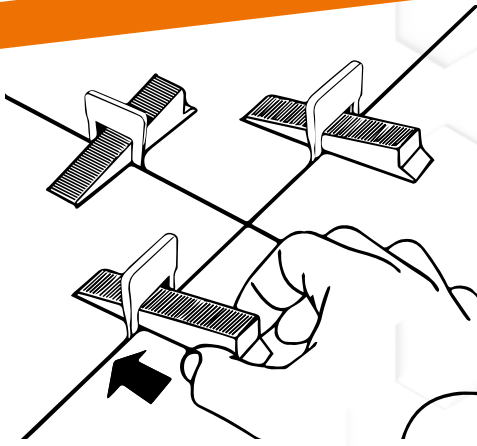

KARO Sabitleme Takozu

karoFix

KARO Sabitleme Takozu

KODU	EN mm.	PAKET ADEDİ	KOLİ MİKTARI	PAKET FİYATI
KAROEKOST	20	100	8	250,00 ₺