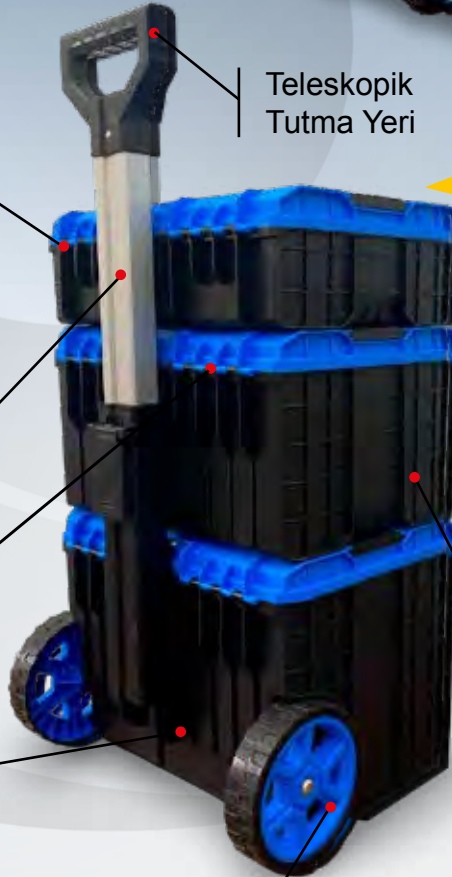

9150⁰⁰ TL!

Ayarlanabilir
Bölmeli Gözler

SMALL

Alüminyum
Sap

Metal Pimli
Menteşe

LARGE

Teleskopik
Tutma Yeri

Darbelere
Dayanıklı