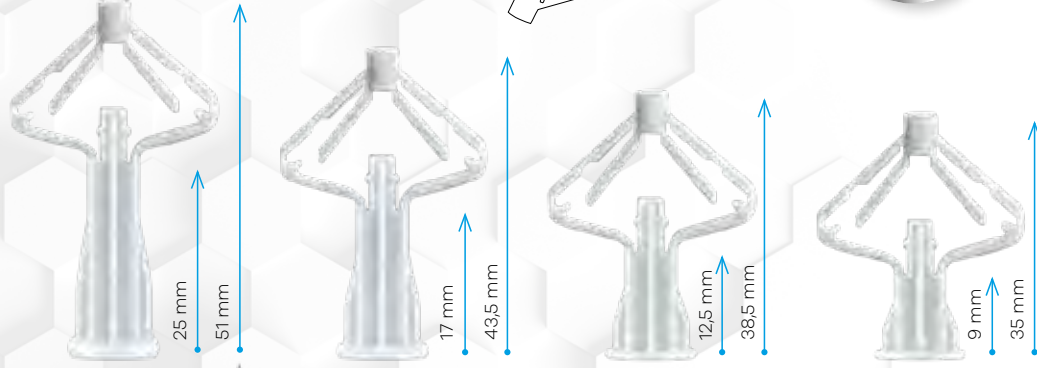

Kanatlı Alçıpan Dübel

Kullanım Alanları

**TÜRKİYE'DE
İLK ve TEK
ÇİFT KADEMELİ
KİLİTLEME**

- Arkasında boşluk bulunan duvar panelleri için tasarlanmıştır.
- Türkiye'de ilk ve tek çift kademeli kilitleme sistemli kanatlı alçıpan dübel.

Kanatlı yapısı ile Alçıpan malzemeye tutunur