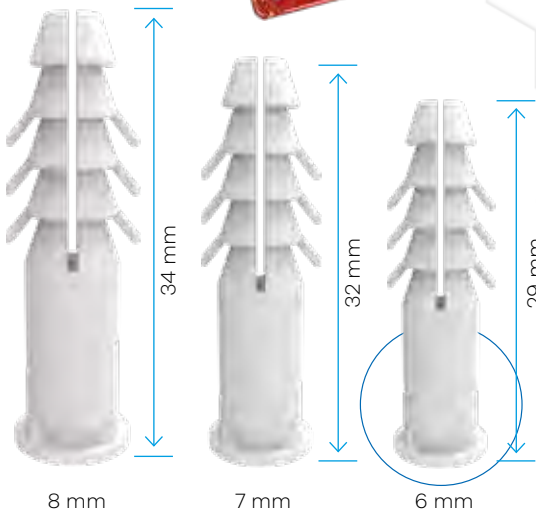

KALİBRE Dübel

Kullanım Alanları

PATENTED

39 mm

8 mm

- Dübel kapağı yüzeyi korur ve deliğin derinliğine kaymasını önler.
- Neredeyse tüm yapı malzemelerine tutunur.
- Yapı malzemesine göre sıkıca bağlanır veya genişler.
- Dönme emniyetleri delikte dönmesini önler.
- Ön geçmeli montaj için uygun.

ÜRÜN VİDEOSU

**Kalibre, Patentli
tırnaklı, kapaklı yapı**

KODU	EN mm.	BOY mm.	PAKET ADEDİ	ÇUVAL MİKTARI	PAKET FİYATI
KD8	8	39	500	50	290,00 ₺

Ekstra Alçıpancı Dübel

PATENTED

Kullanım Alanları

8 mm

7 mm

6 mm

**Dübel kapağı
yüzeyi korur ve deliğin
derinliğine kaymasını önler.**

KODU	EN mm.	BOY mm.	PAKET ADEDİ	ÇUVAL MİKTARI	PAKET FİYATI
101E	6	29	500	50	250,00 ₺
102E	7	32	500	50	270,00 ₺
100E	8	34	500	50	280,00 ₺