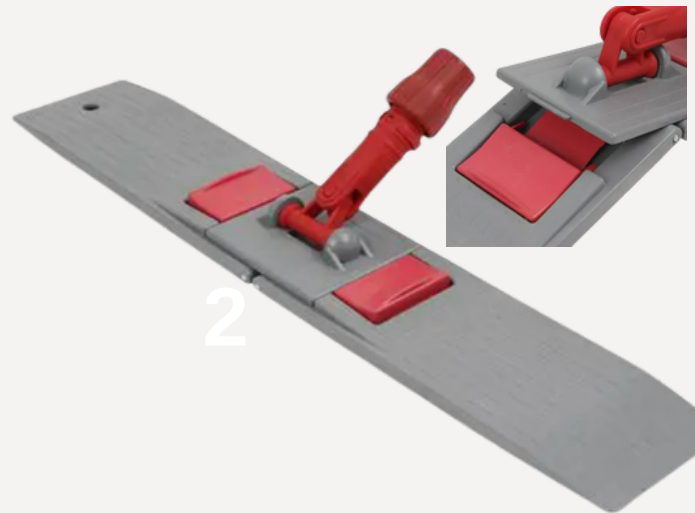

Zamak Kısa
Musluk **75,00₺**

Piriç Uzun
Musluk **165,00₺**

WC - Lavabo Açıcı
Dökaç

1000gram **55,00₺**

2000gram **85,00₺**

Körüklü Sifon

30,00₺

PLASTİK PALET APARATI