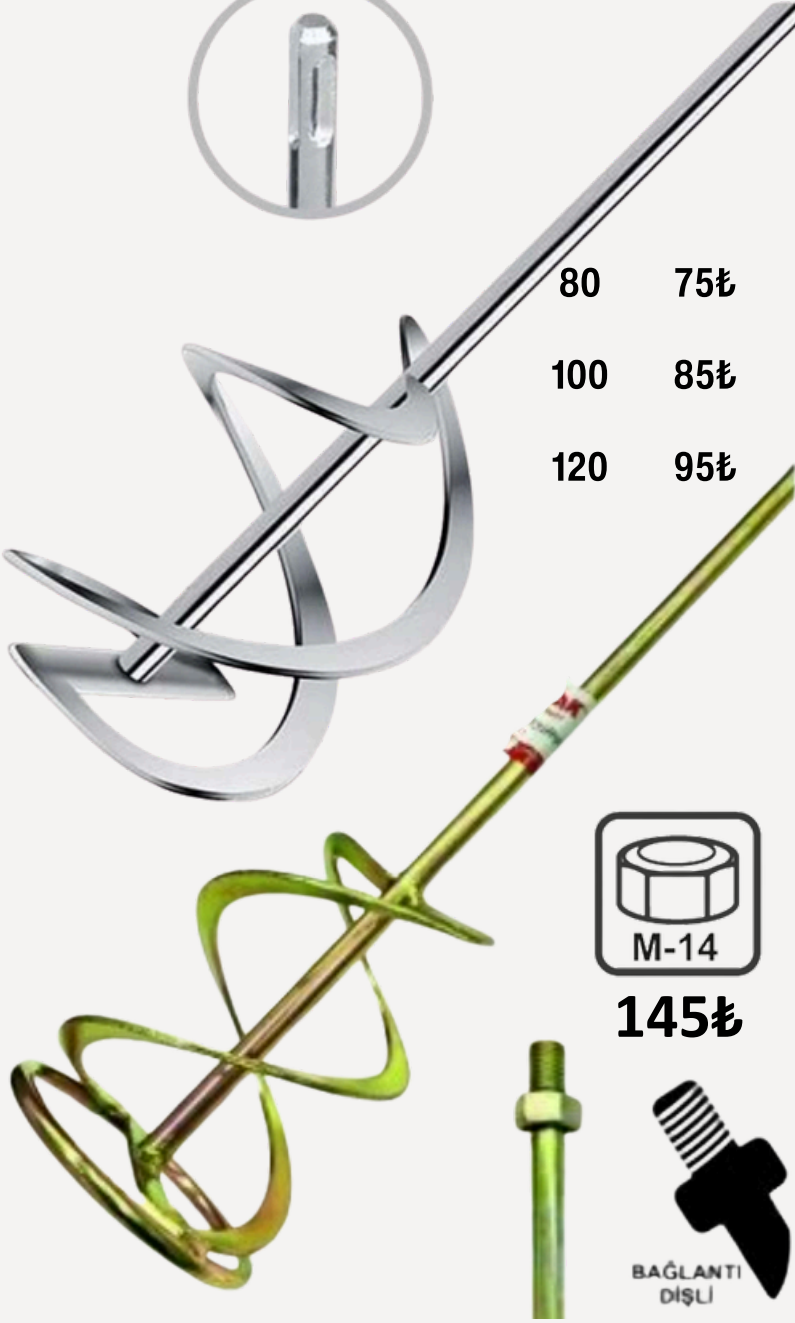

BOYA KARIŞTIRICI