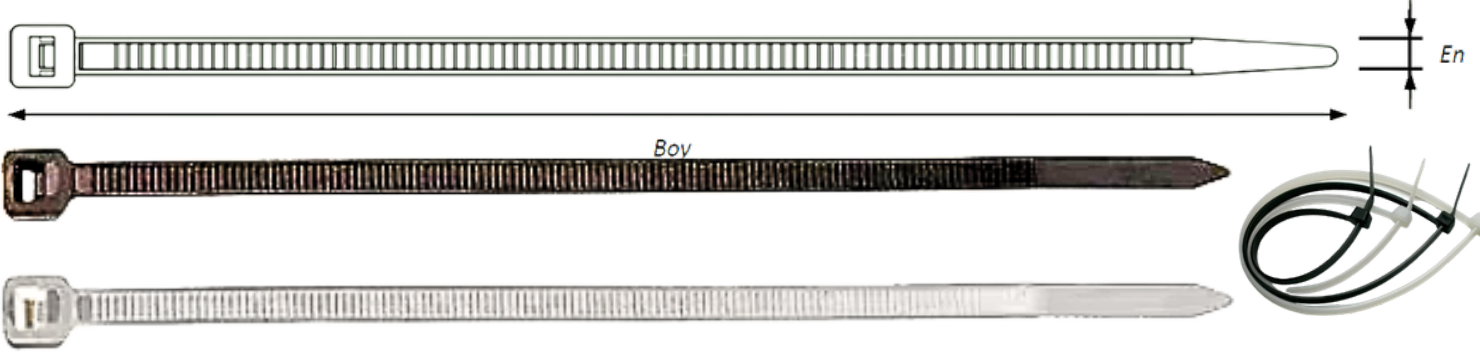

2,55\$

**Bakır Sargılı
Elektrikli Vinç**

**400-800
4900₺**

**600-1200
6990₺**

Cırt Kelepçe & Kablo Bağları

KARE
EL ALETLERİ SAN.TİC.LTD.ŞTİ

PEMSAN
%35 İSKONTO

Ebat	Koli	Fiyat
2,5x100	600	20,00
2,5x140	350	29,50
2,5x200	250	42,00
3,6x100	300	36,50
3,6x150	250	48,00
3,6x205	200	62,50
3,6x250	180	77,00
3,6x300	150	94,00
3,6x370	120	123,00
4,8x200	120	88,00
4,8x250	120	110,00
4,8x300	110	134,00
4,8x350	90	153,00
4,8x400	80	178,00
4,8x450	60	211,00
8x250	60	216,00
8x300	50	278,00
8x380	50	302,00
8x450	35	348,00
8x550	25	457,00
8x750	20	730,00
9x762	15	971,00
9x940	15	1.122,00