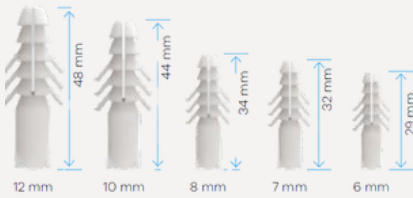

Standart Dübel

EN mm.	BOY mm.	PAKET ADEDİ	ÇUVAL MİKTARI	PAKET FİYATI
6	29	500	50	175,00 ₺
7	32	500	50	178,00 ₺
8	34	500	50	180,00 ₺
10	44	500	50	365,00 ₺
12	48	250	40	550,00 ₺
14	72	100	40	385,00 ₺