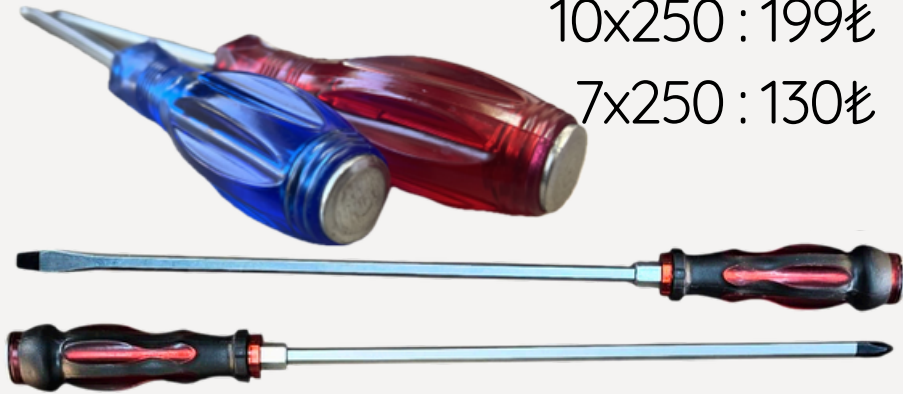

TORX TORNAVİDA TAKIMI 5 PARÇA

425₺

KUTU İÇERİĞİ
T15-T20-T25
T30-T40

DARBELİ TORNAVİDA DÜZ & YILDIZ

10x250 : 199₺

7x250 : 130₺

TELEONCU TORNAVİDA SETİ 16 PARÇA

3,50\$

SAATÇI TORNAVİDA SETİ 32 PARÇA

2,21\$

specco
Discover The Power

EL ALETLERİ NET FİYAT KAMPANYASI

Cr-V CE

KARE
EL ALETLERİ SAN.TİC.LTD.ŞTİ

Pense 180	350₺
Yankeski 160	310₺
Kargaburun 160	250₺
Kısa Alyan Tk	380₺
Uzun Alyan Tk	485₺
Kısa Torx Alyan Tk	398₺
Uzun Torx Alyan Tk	490₺
Ayarlı Pense	520₺
Kurbağacık 10"	575₺
Kurbağacık 12"	820₺