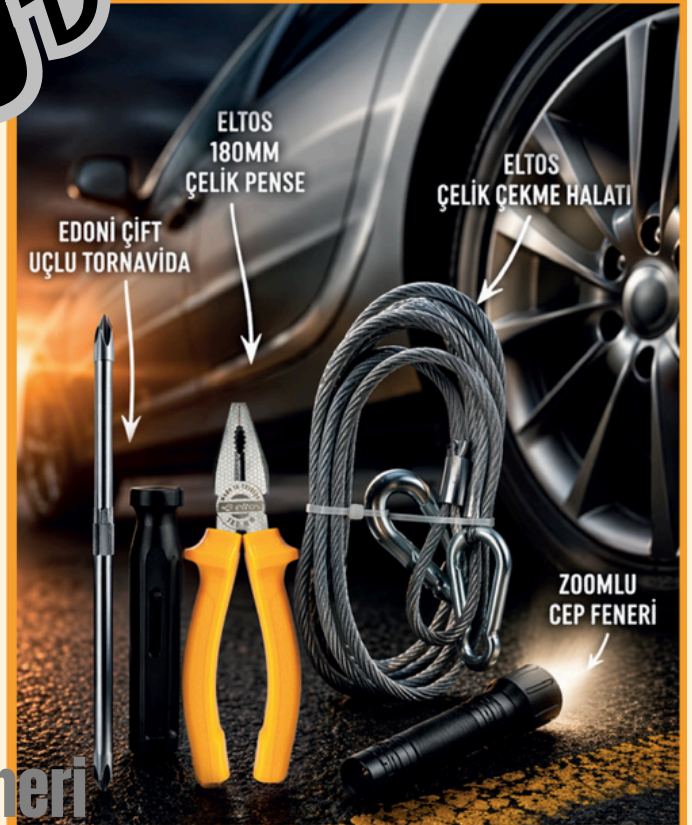

20 Pk/200 Ad

Cr-V

Profesyonel Oto Seti Araçlarda mutlaka bulunması gereken ürünler tek yerde

930 ₺

KARE
EL ALETLERİ SAN.TİC.LTD.ŞTİ

- Pense 180
- Çelik Çekme Halatı
- Çift Uçlu Tornavida
- Zoomlu El Feneri