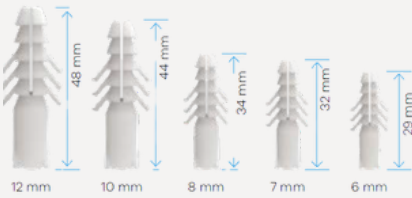

Standart Dübel

EN mm.	BOY mm.	PAKET ADEDİ	ÇUVAL MİKTARI	PAKET FİYATI
6	29	500	50	175,00 ₺
7	32	500	50	178,00 ₺
8	34	500	50	180,00 ₺
10	44	500	50	365,00 ₺
12	48	250	40	550,00 ₺
14	72	100	40	385,00 ₺