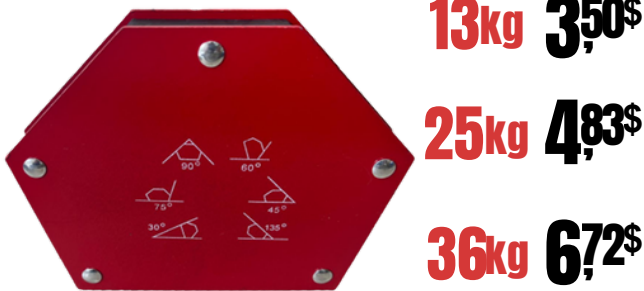

Bakır TTR Kablo

H05VV-F

**Bu üründe
iskonto %40**

2x0,75	36,57₺
3x1,5	89,67₺
3x2,5	146,73₺
4x2,5	196,08₺

CCA 3'Lü Grup Priz

2 Metre	205₺
3 Metre	245₺
5 Metre	295₺

MANYETİK KAYNAKÇI GÖNYESİ

Kaynak Pensesi 600A