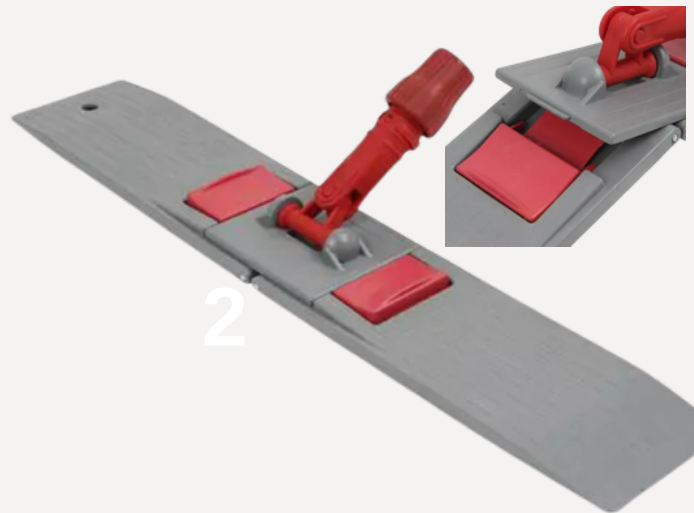

Zamak Kısa
Musluk **75,00₺**

Piriç Uzun
Musluk **165,00₺**

WC - Lavabo Açıcı
Dökaç

1000gram **55,00₺**

2000gram **85,00₺**

Körüklü Sifon

30,00₺

PLASTİK PALET APARATI